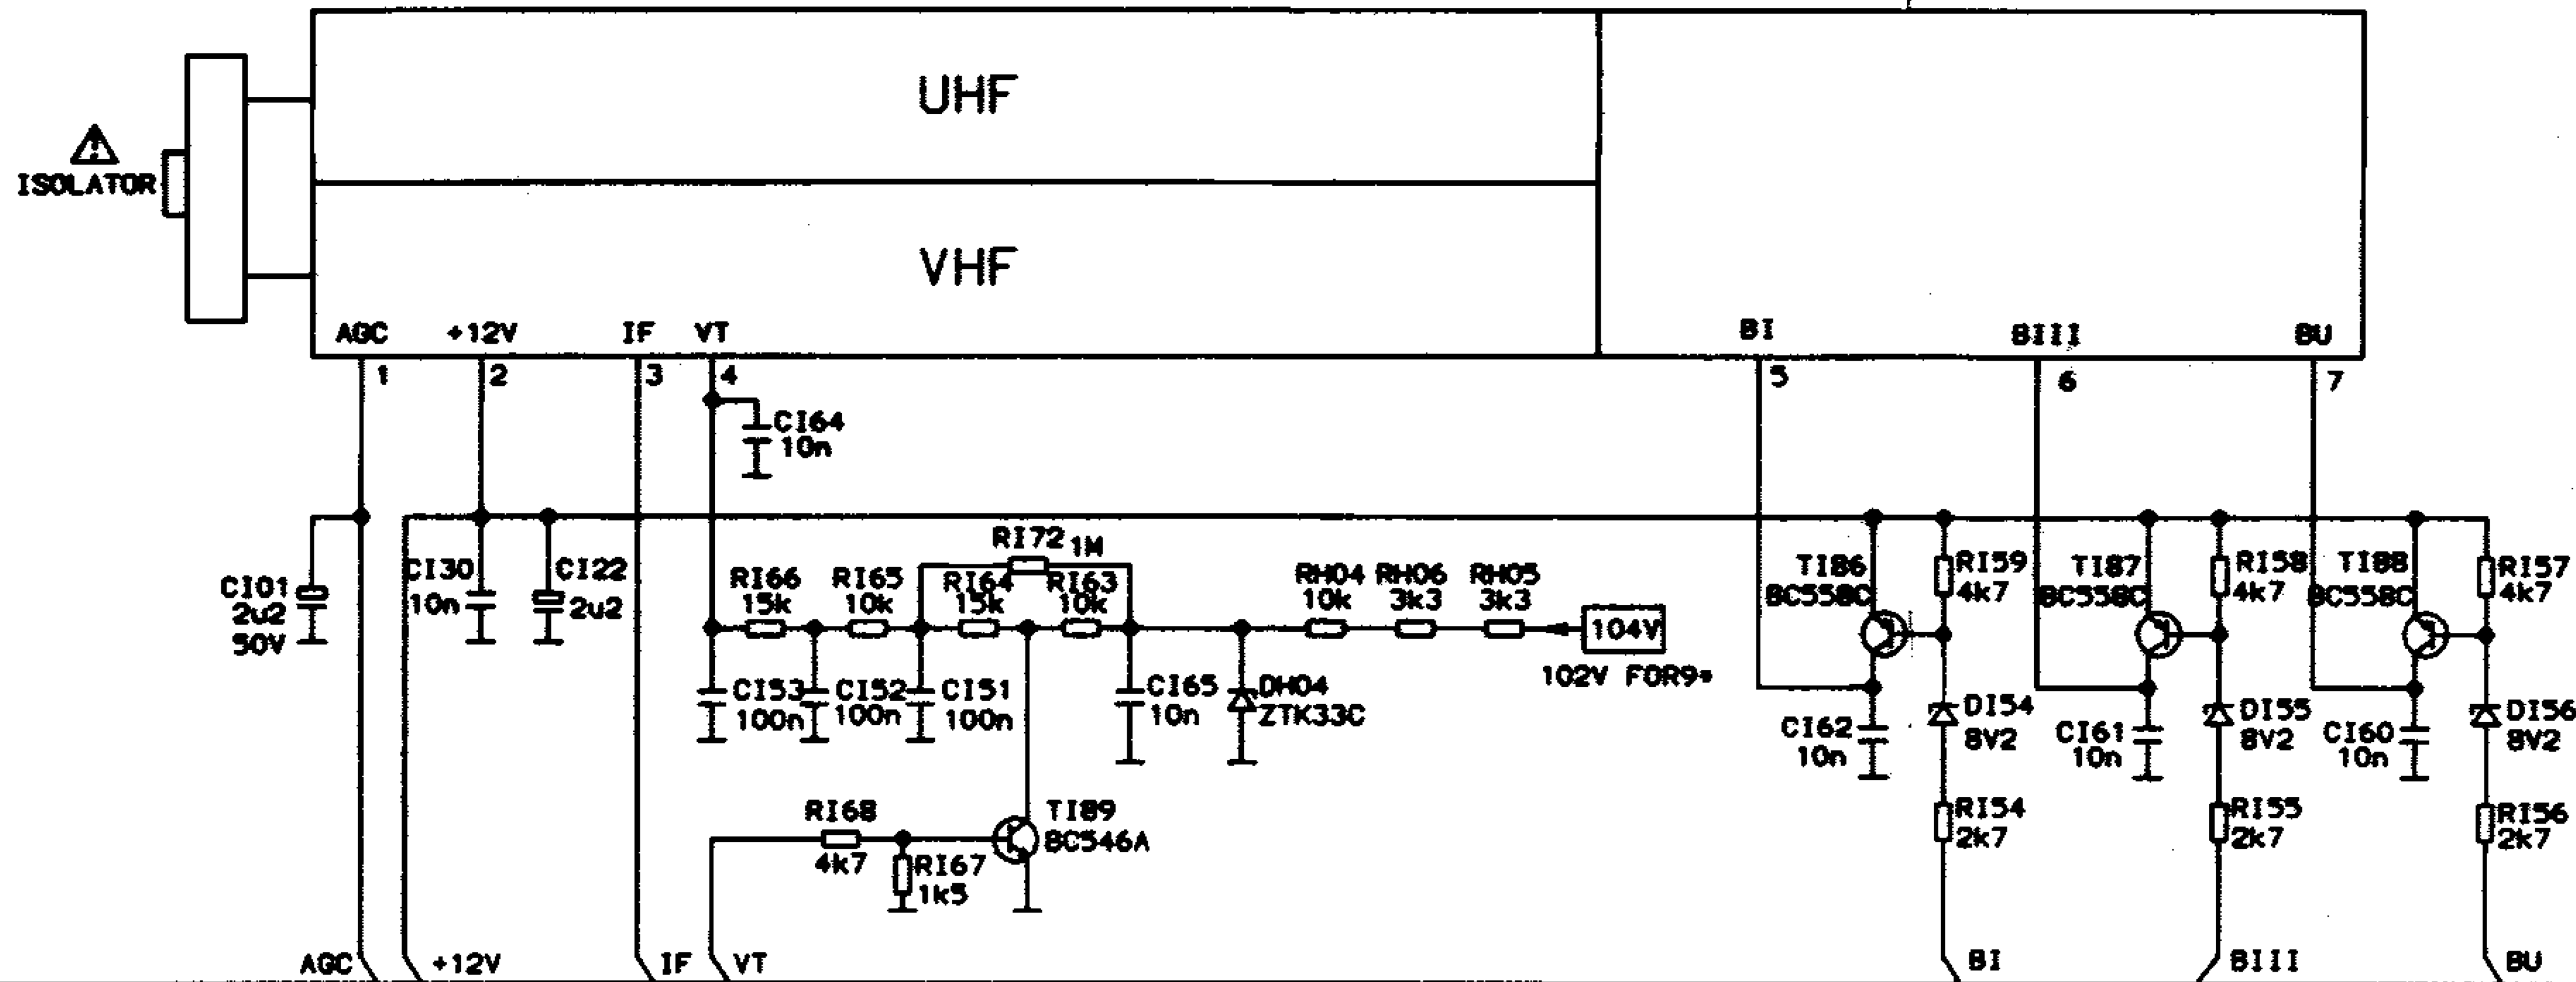

TUNER (MTN-88-2024)

TMP47C834-47C634

5V REG.

# TELEFUNKEN CHASSIS TX80.5