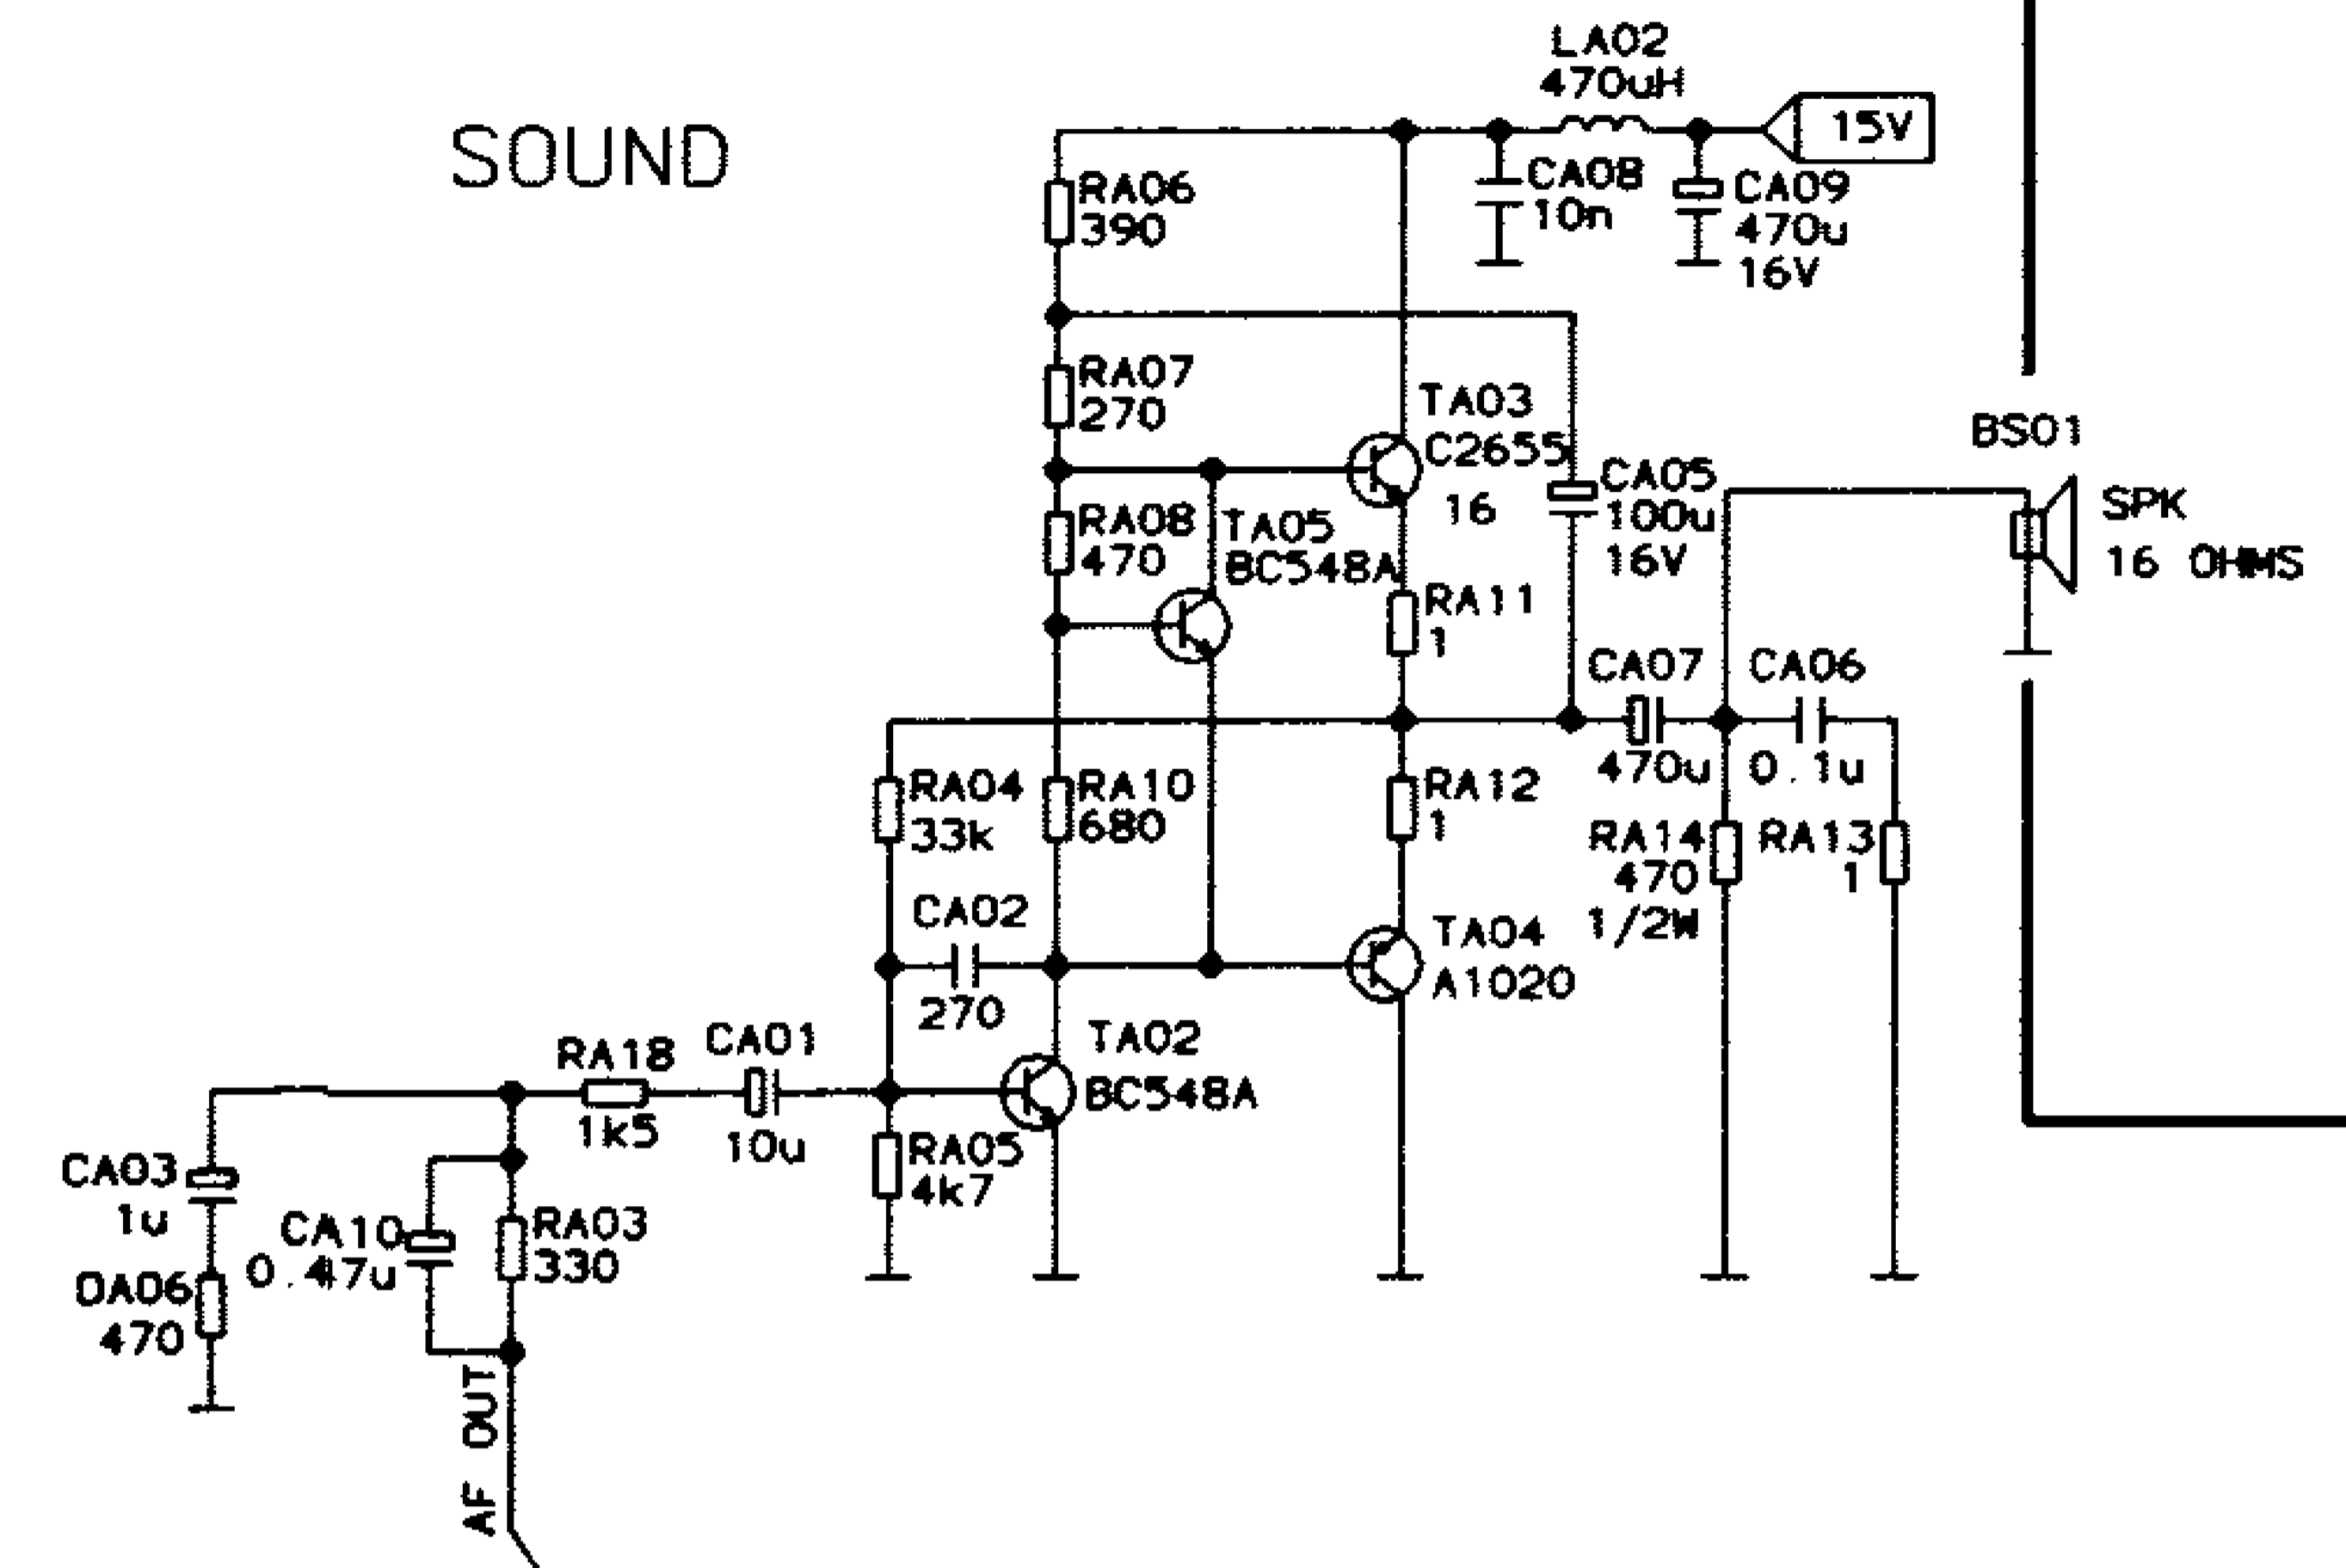

TELEFUNKEN CHASSIS TX80.5

SOUND