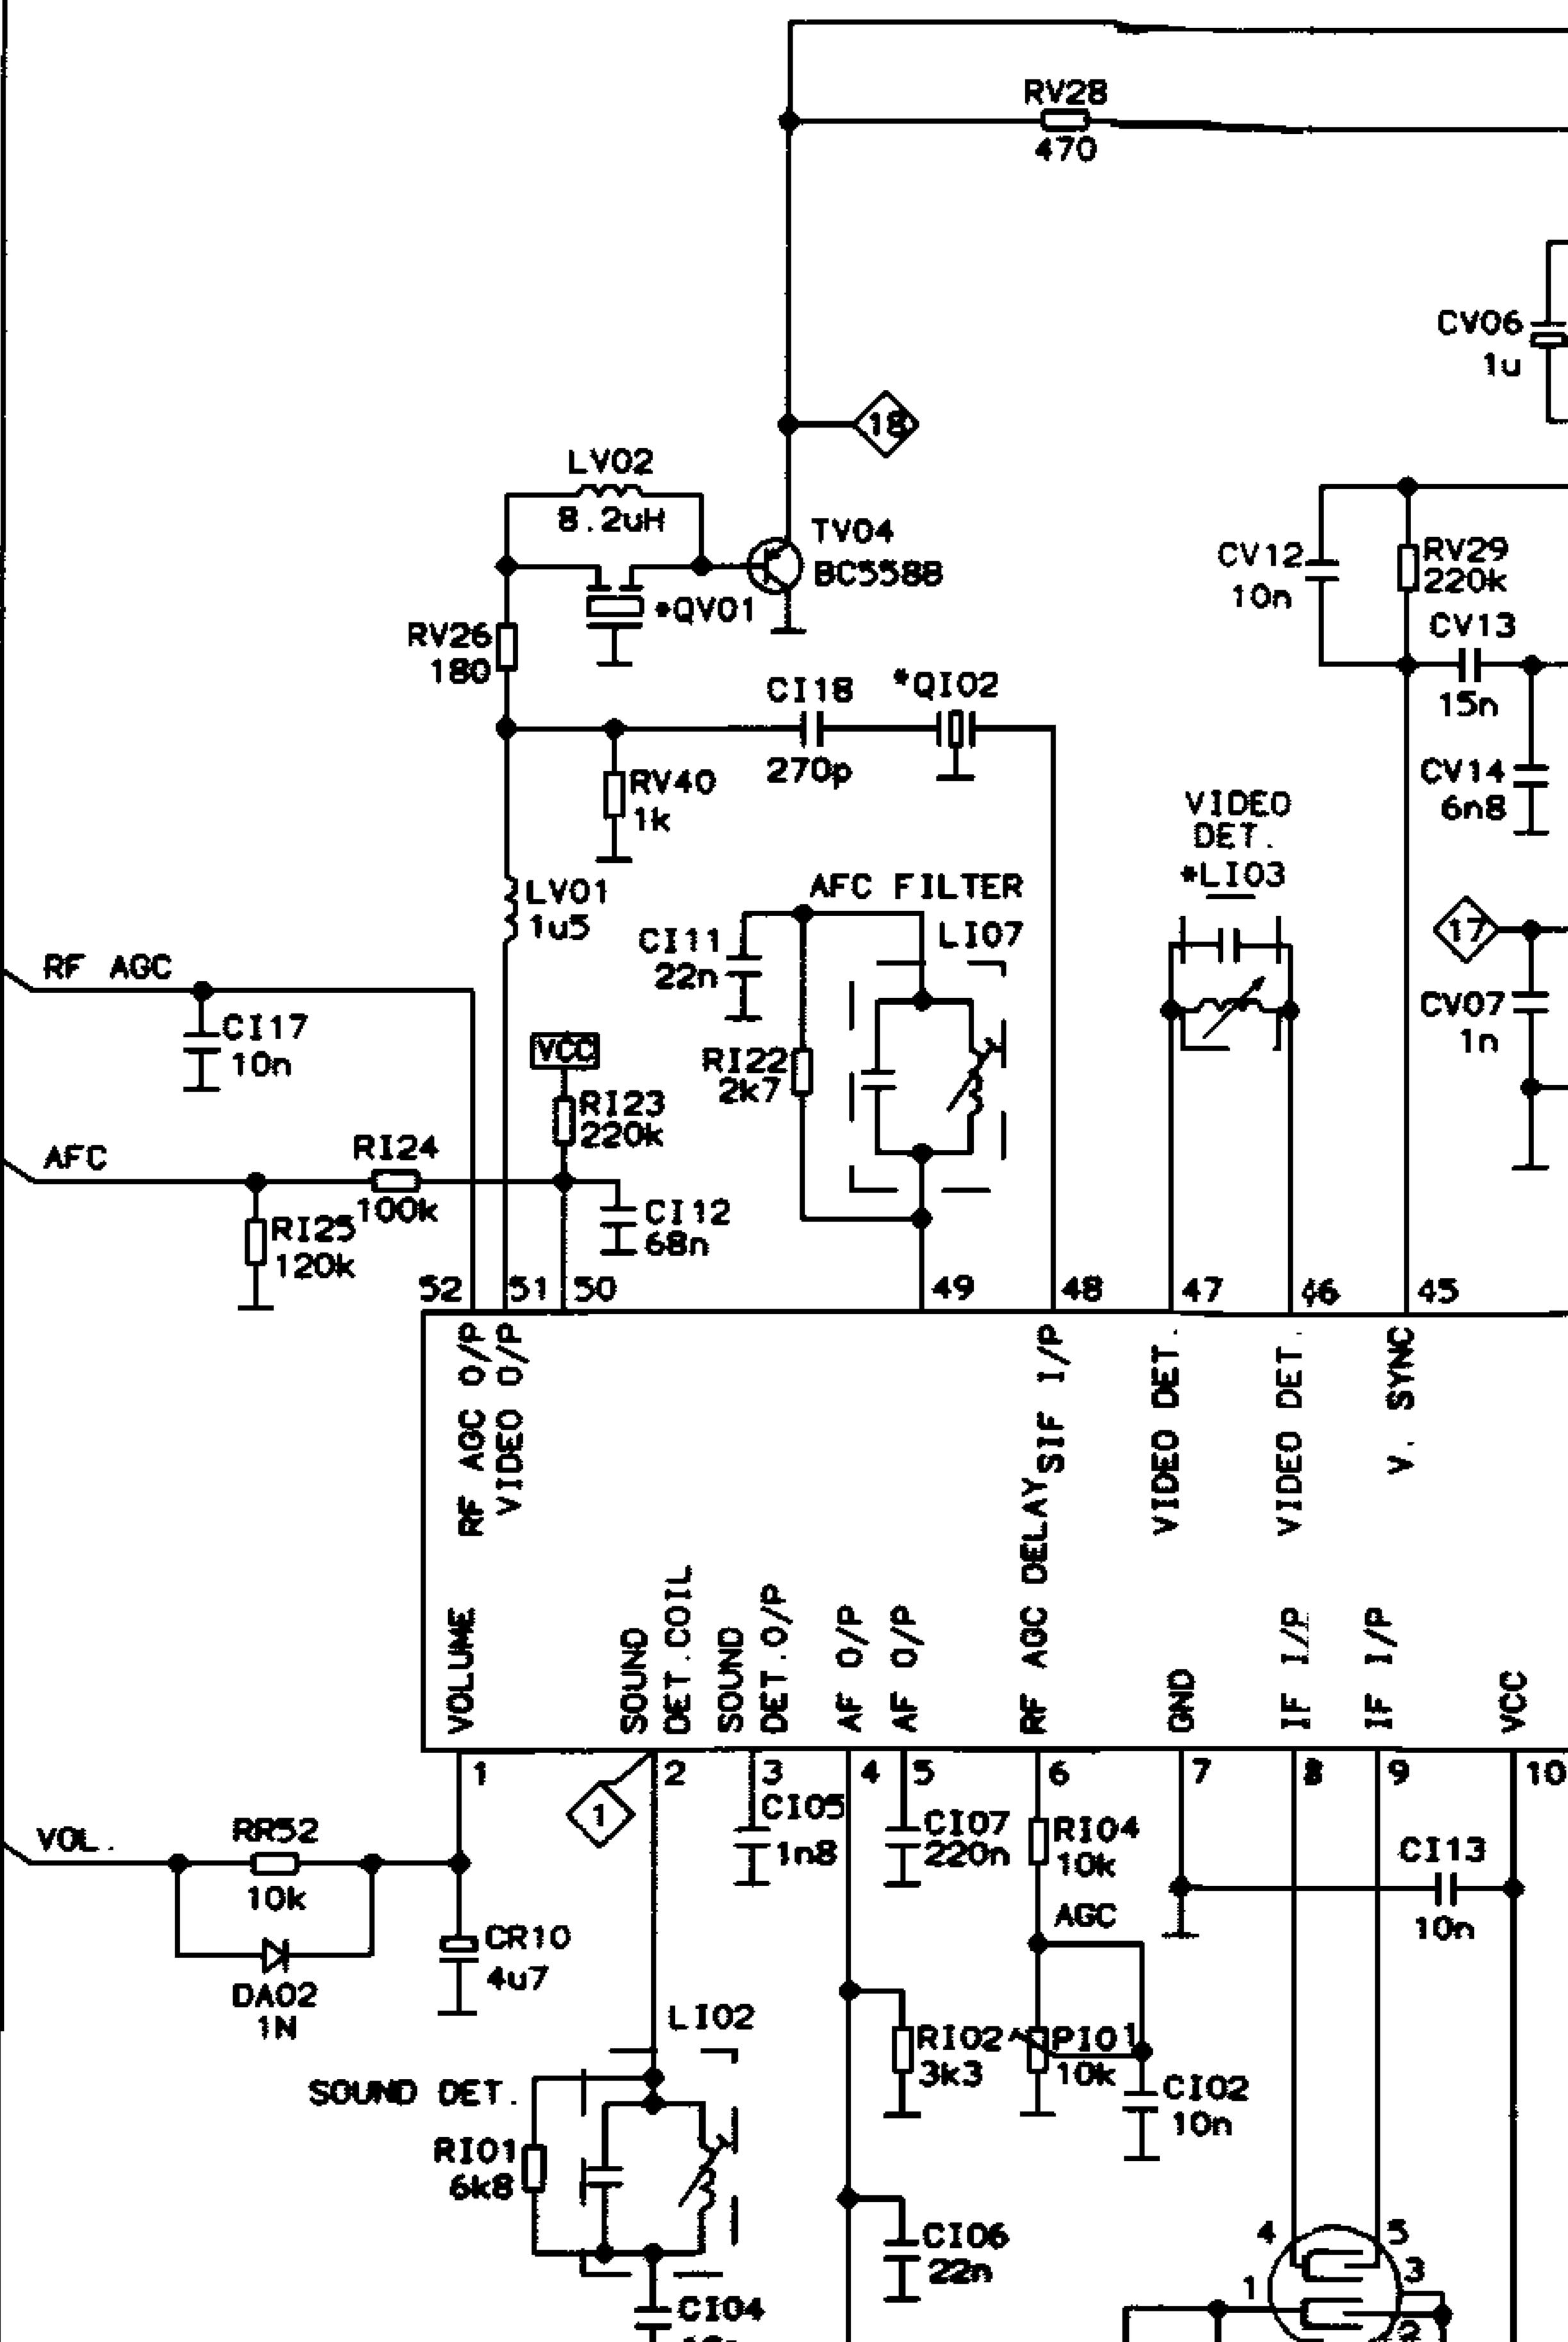

TUNER (MTN-88-2024)

TMP47C834-47C634

5V REG.

# TELEFUNKEN CHASSIS TX80.5