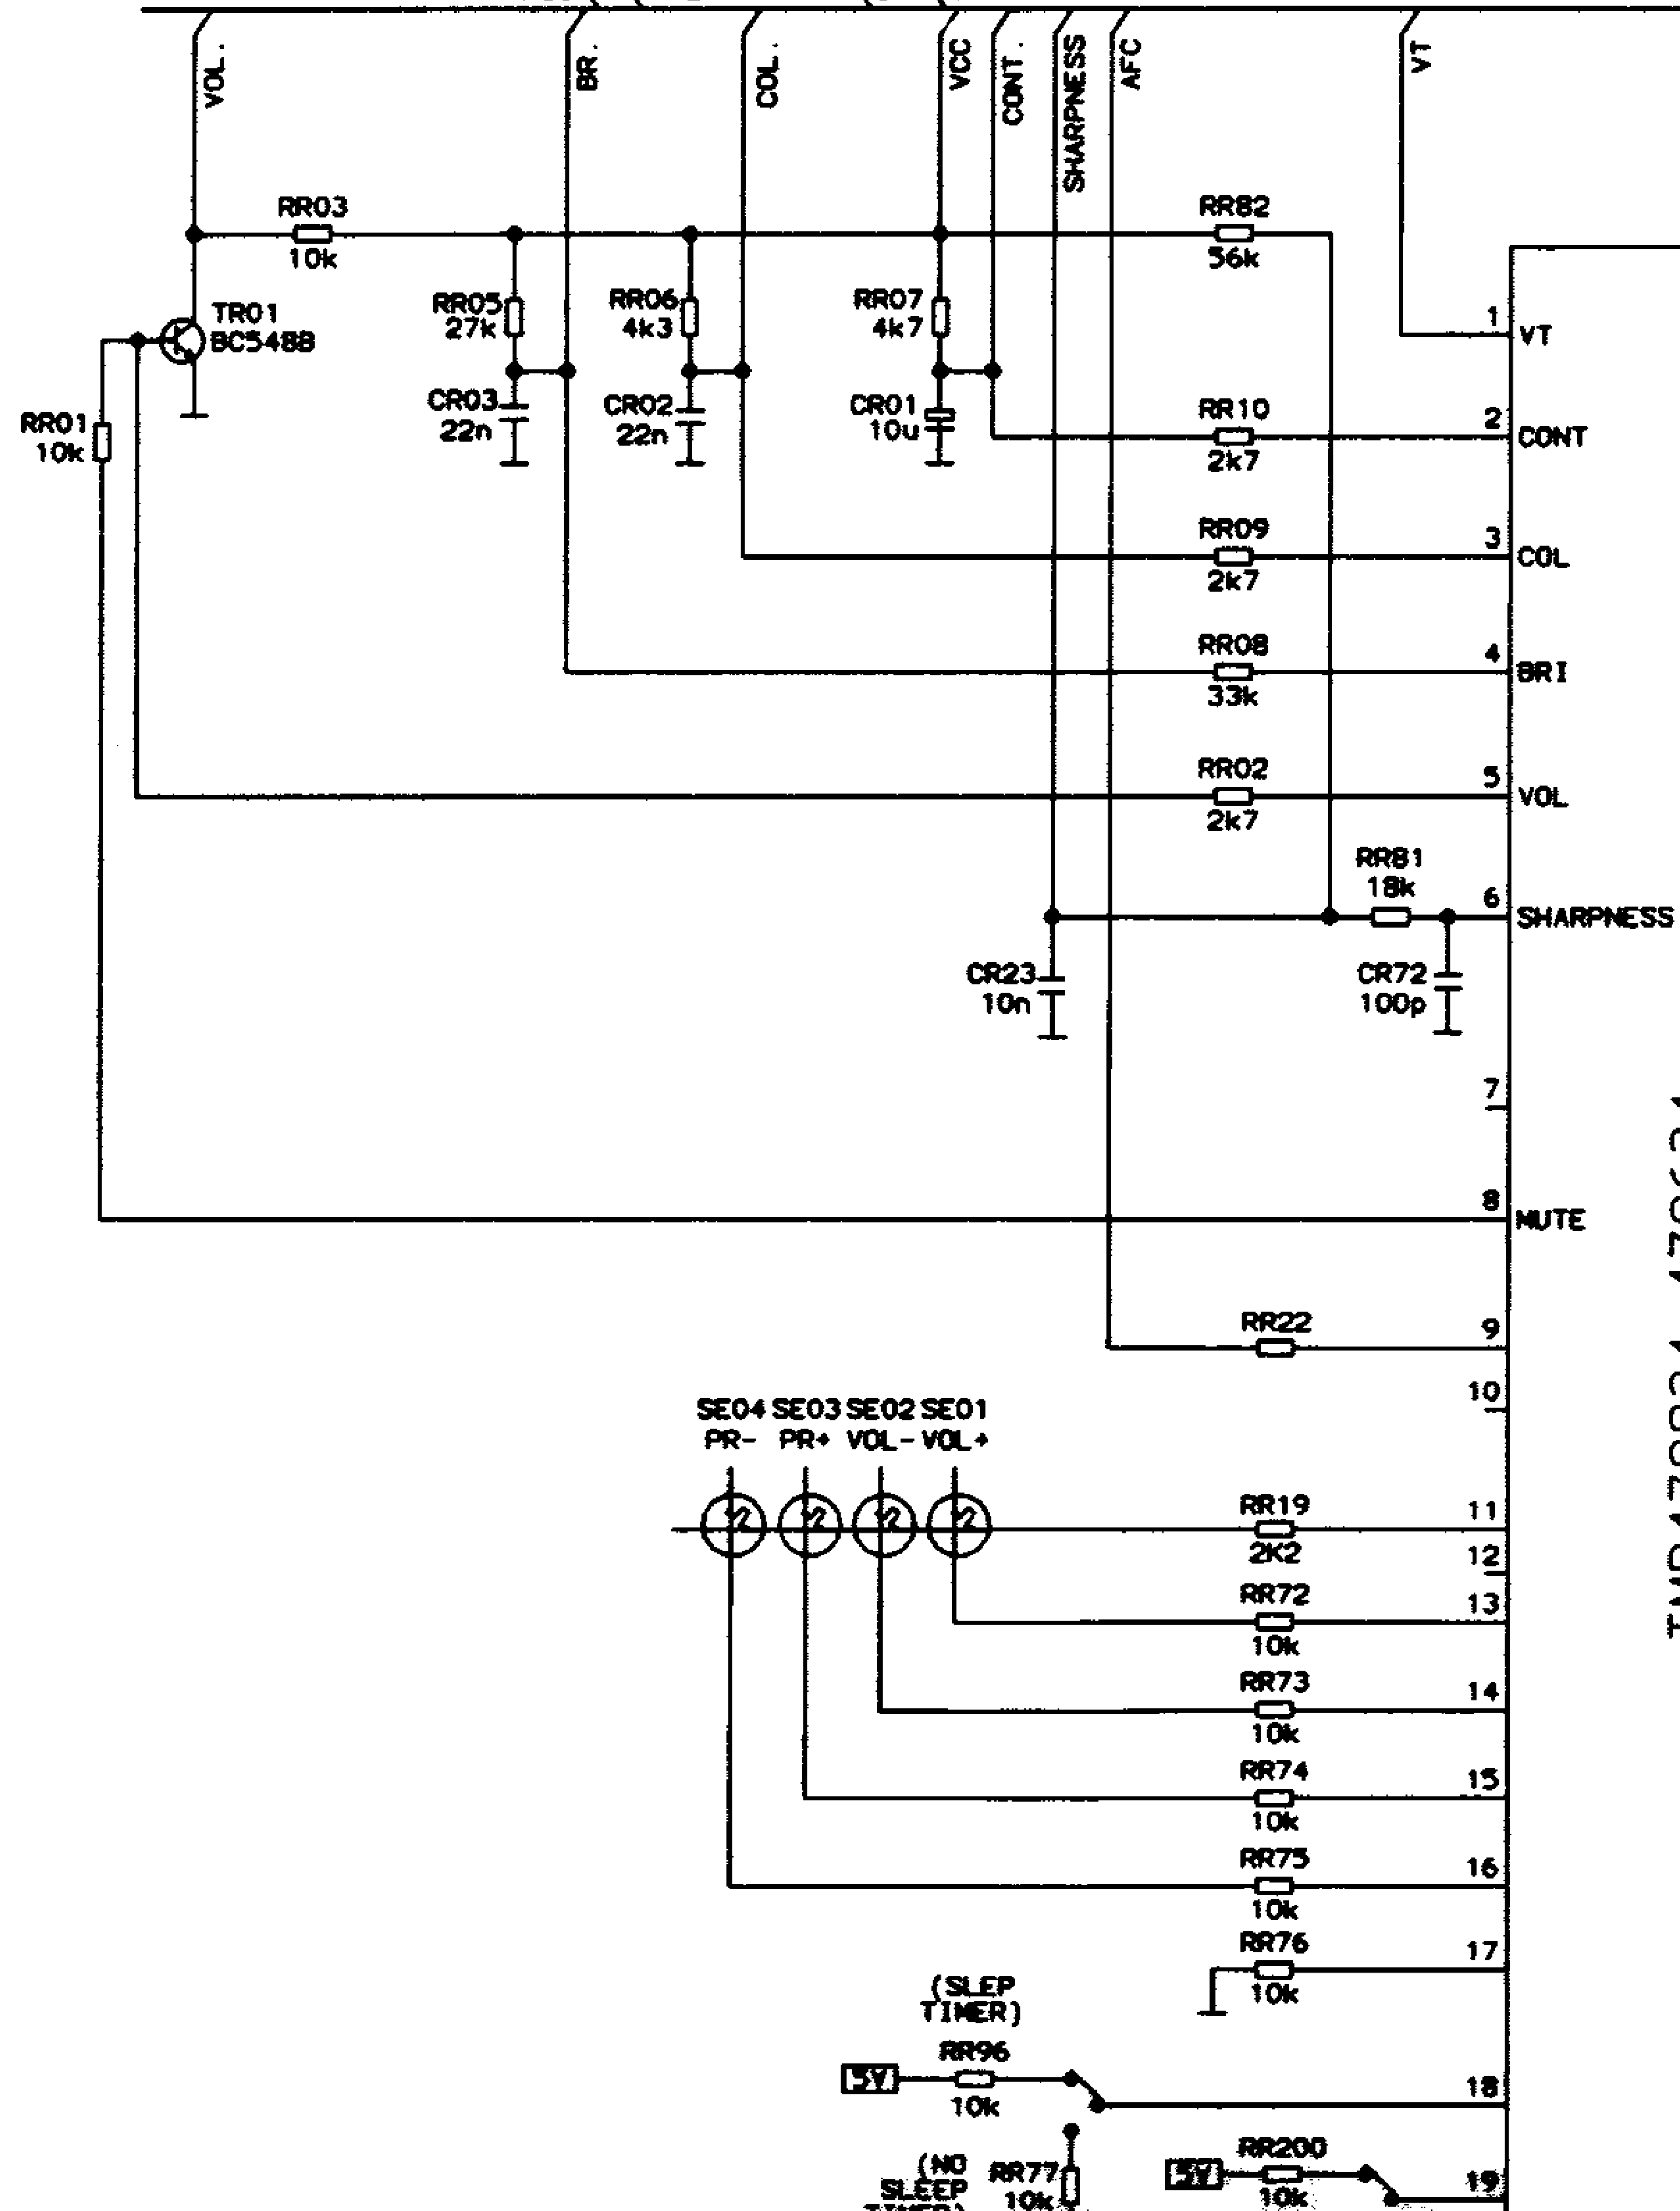

TUNER (MTN-88-2024)

TMP47C834-47C634

5V REG.

# TELEFUNKEN CHASSIS TX80.5