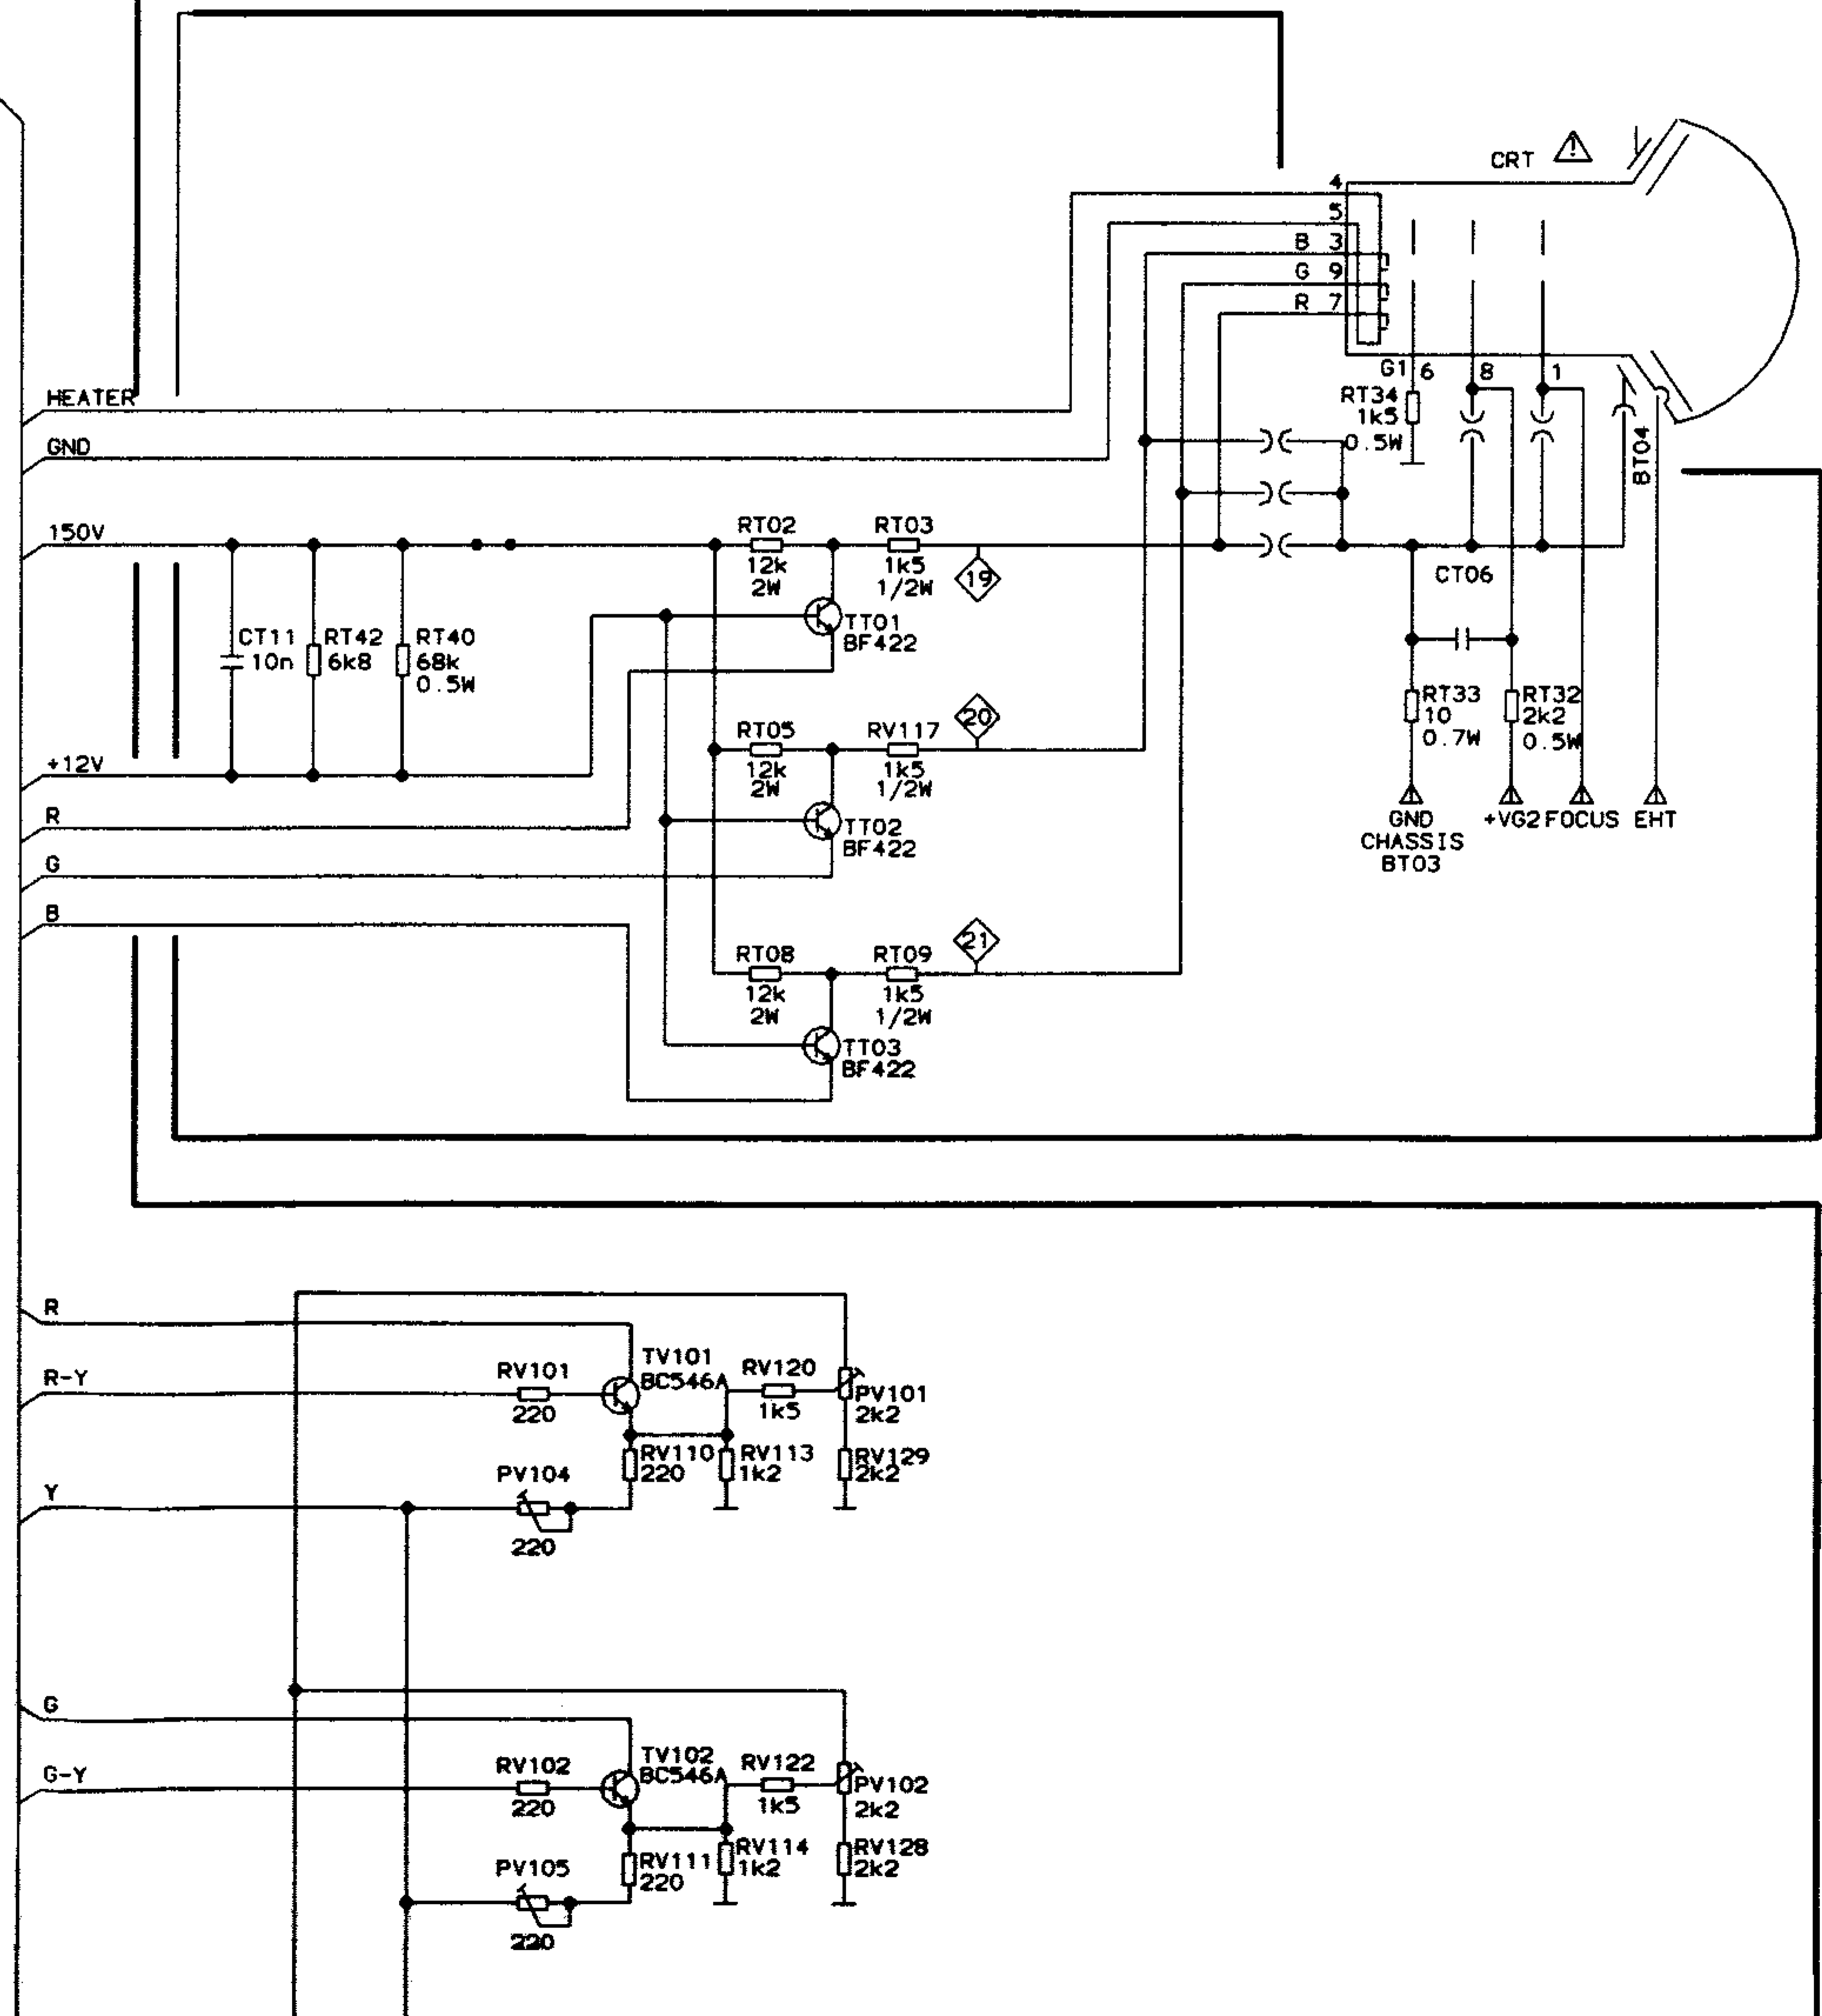

TELEFUNKEN CHASSIS TX80.5

SOUND