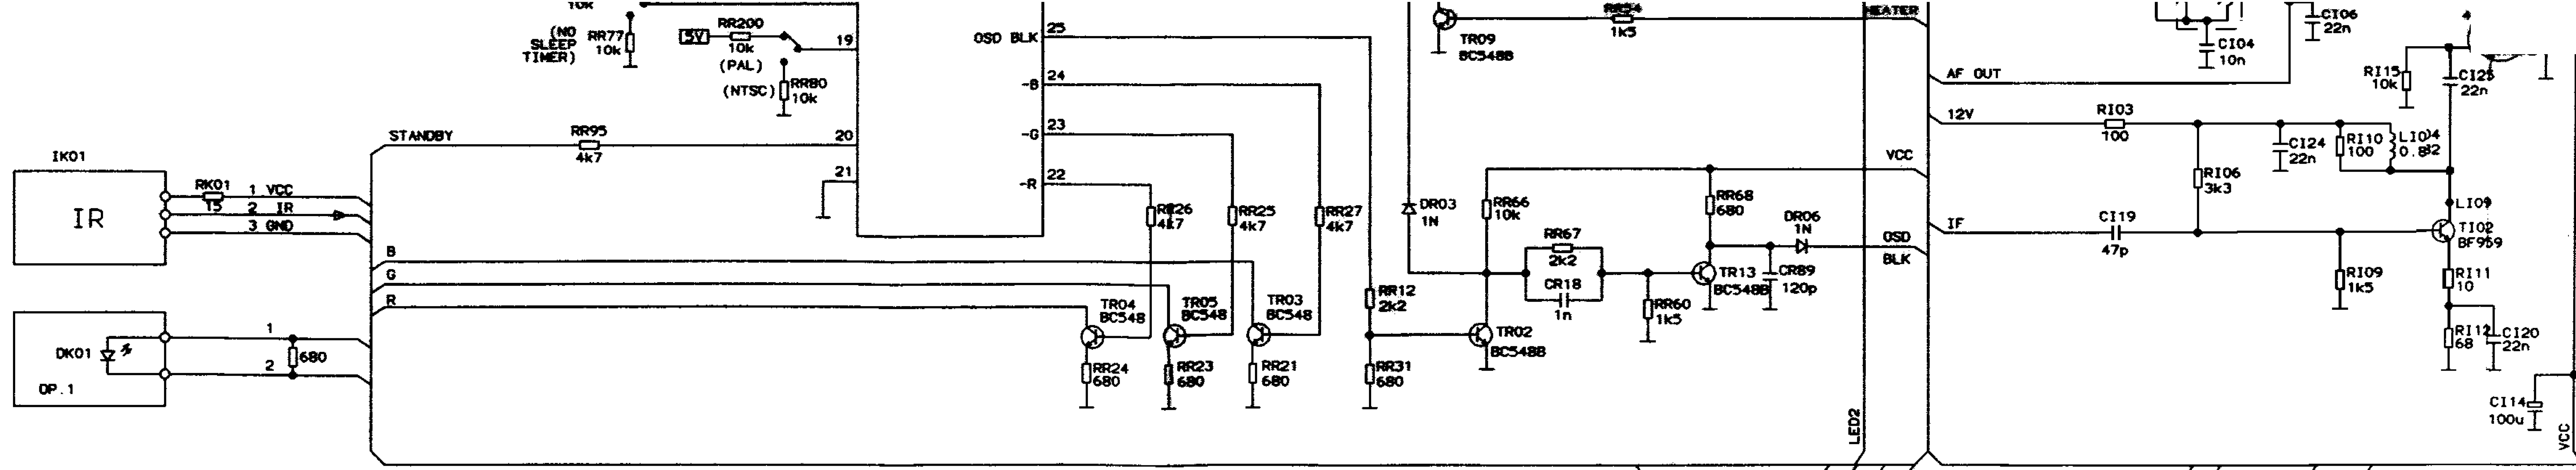

TELEFUNKEN CHASSIS TX80.5