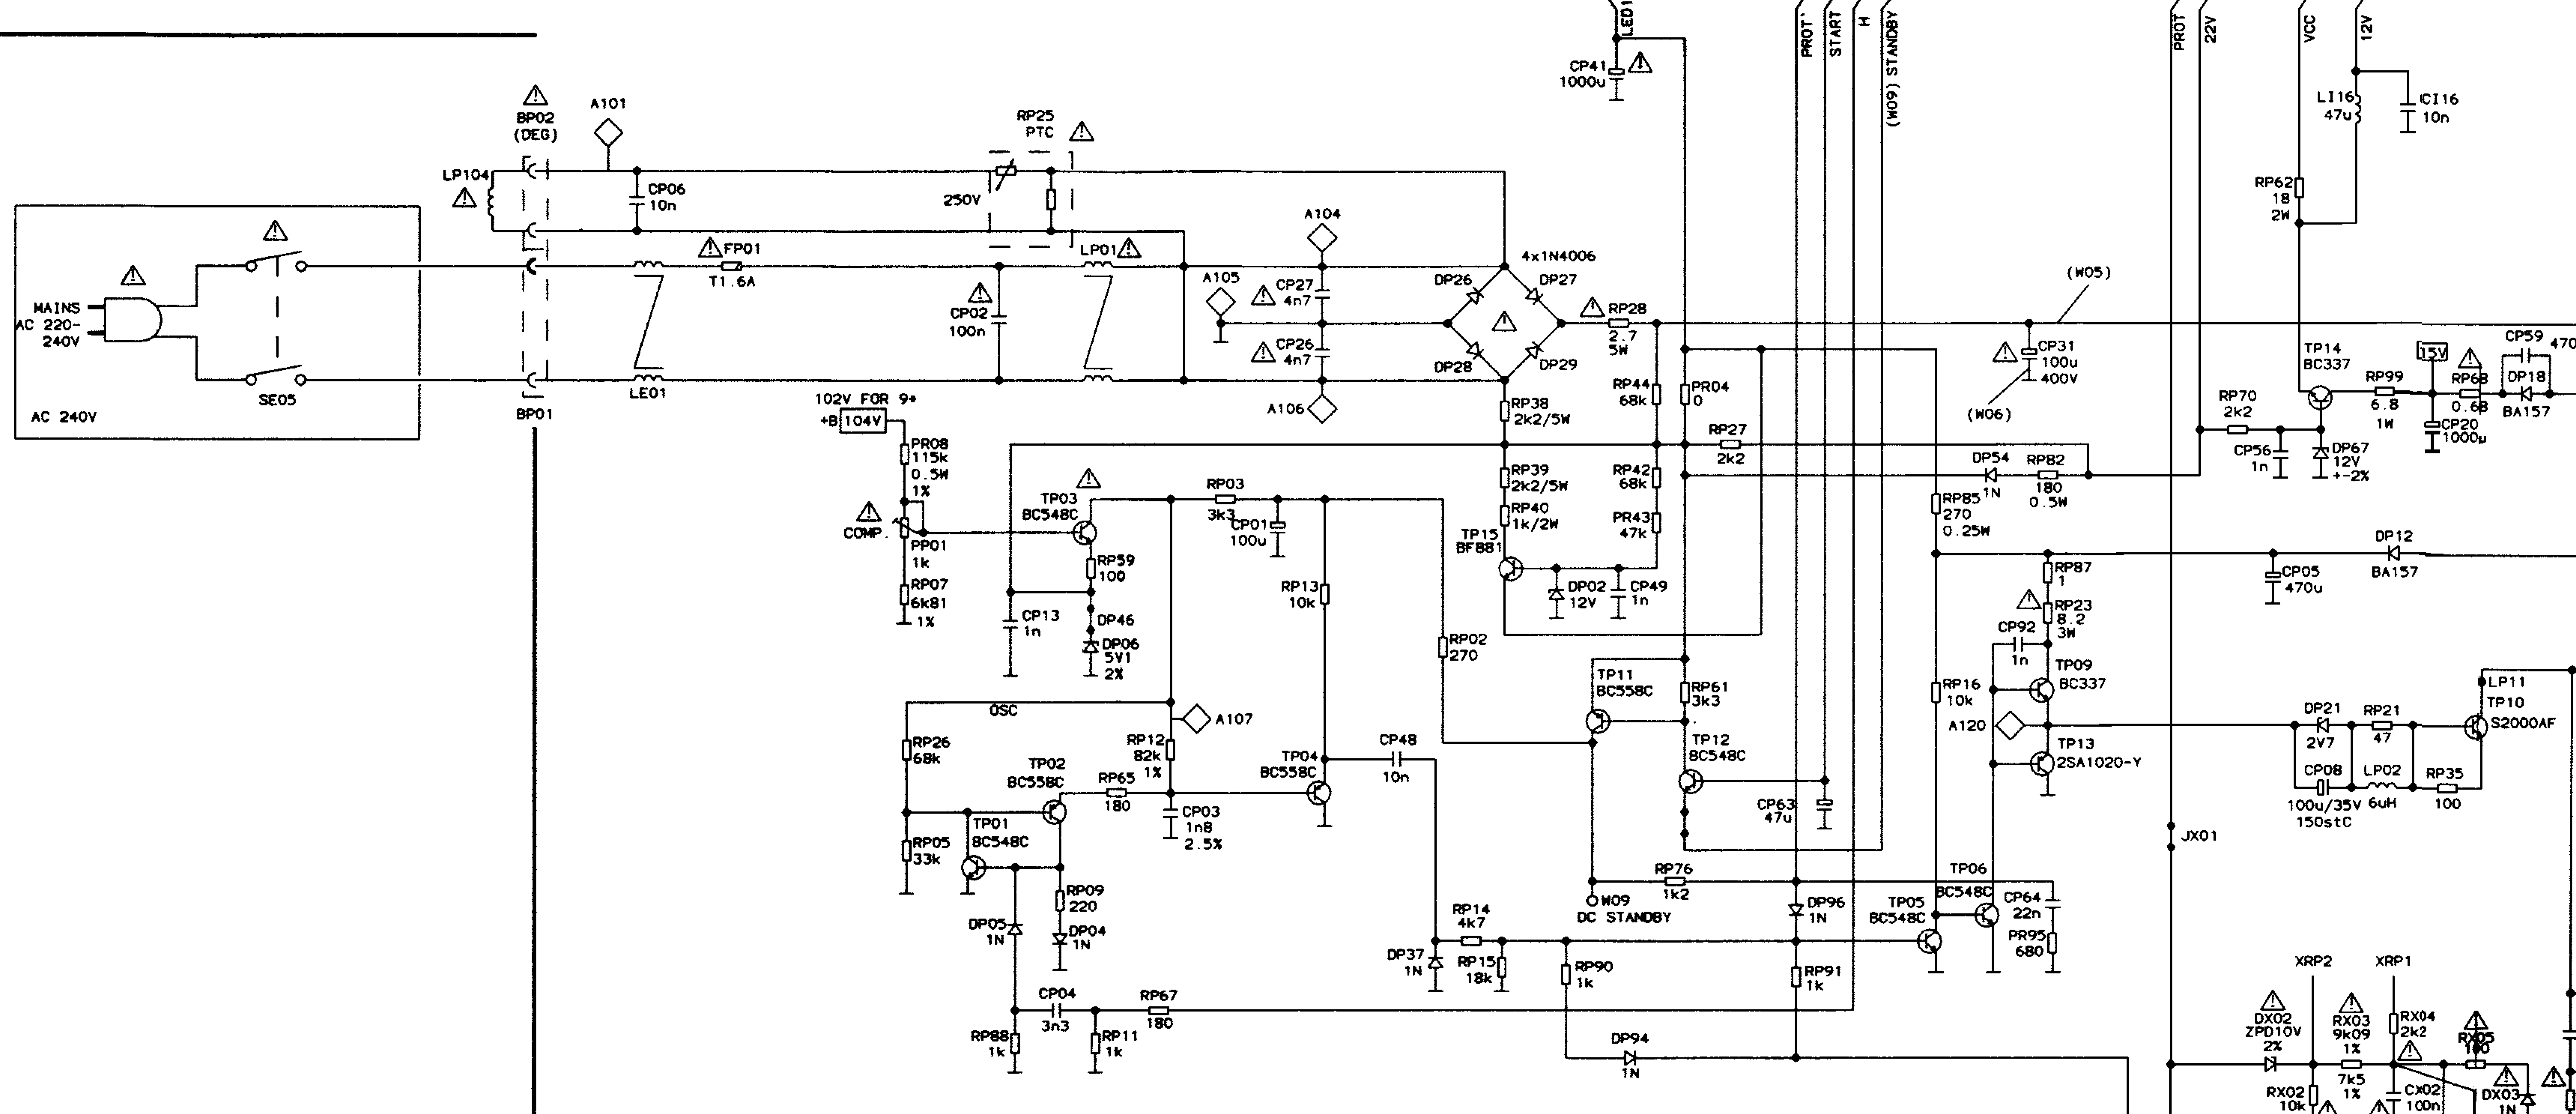

TELEFUNKEN CHASSIS TX80.5