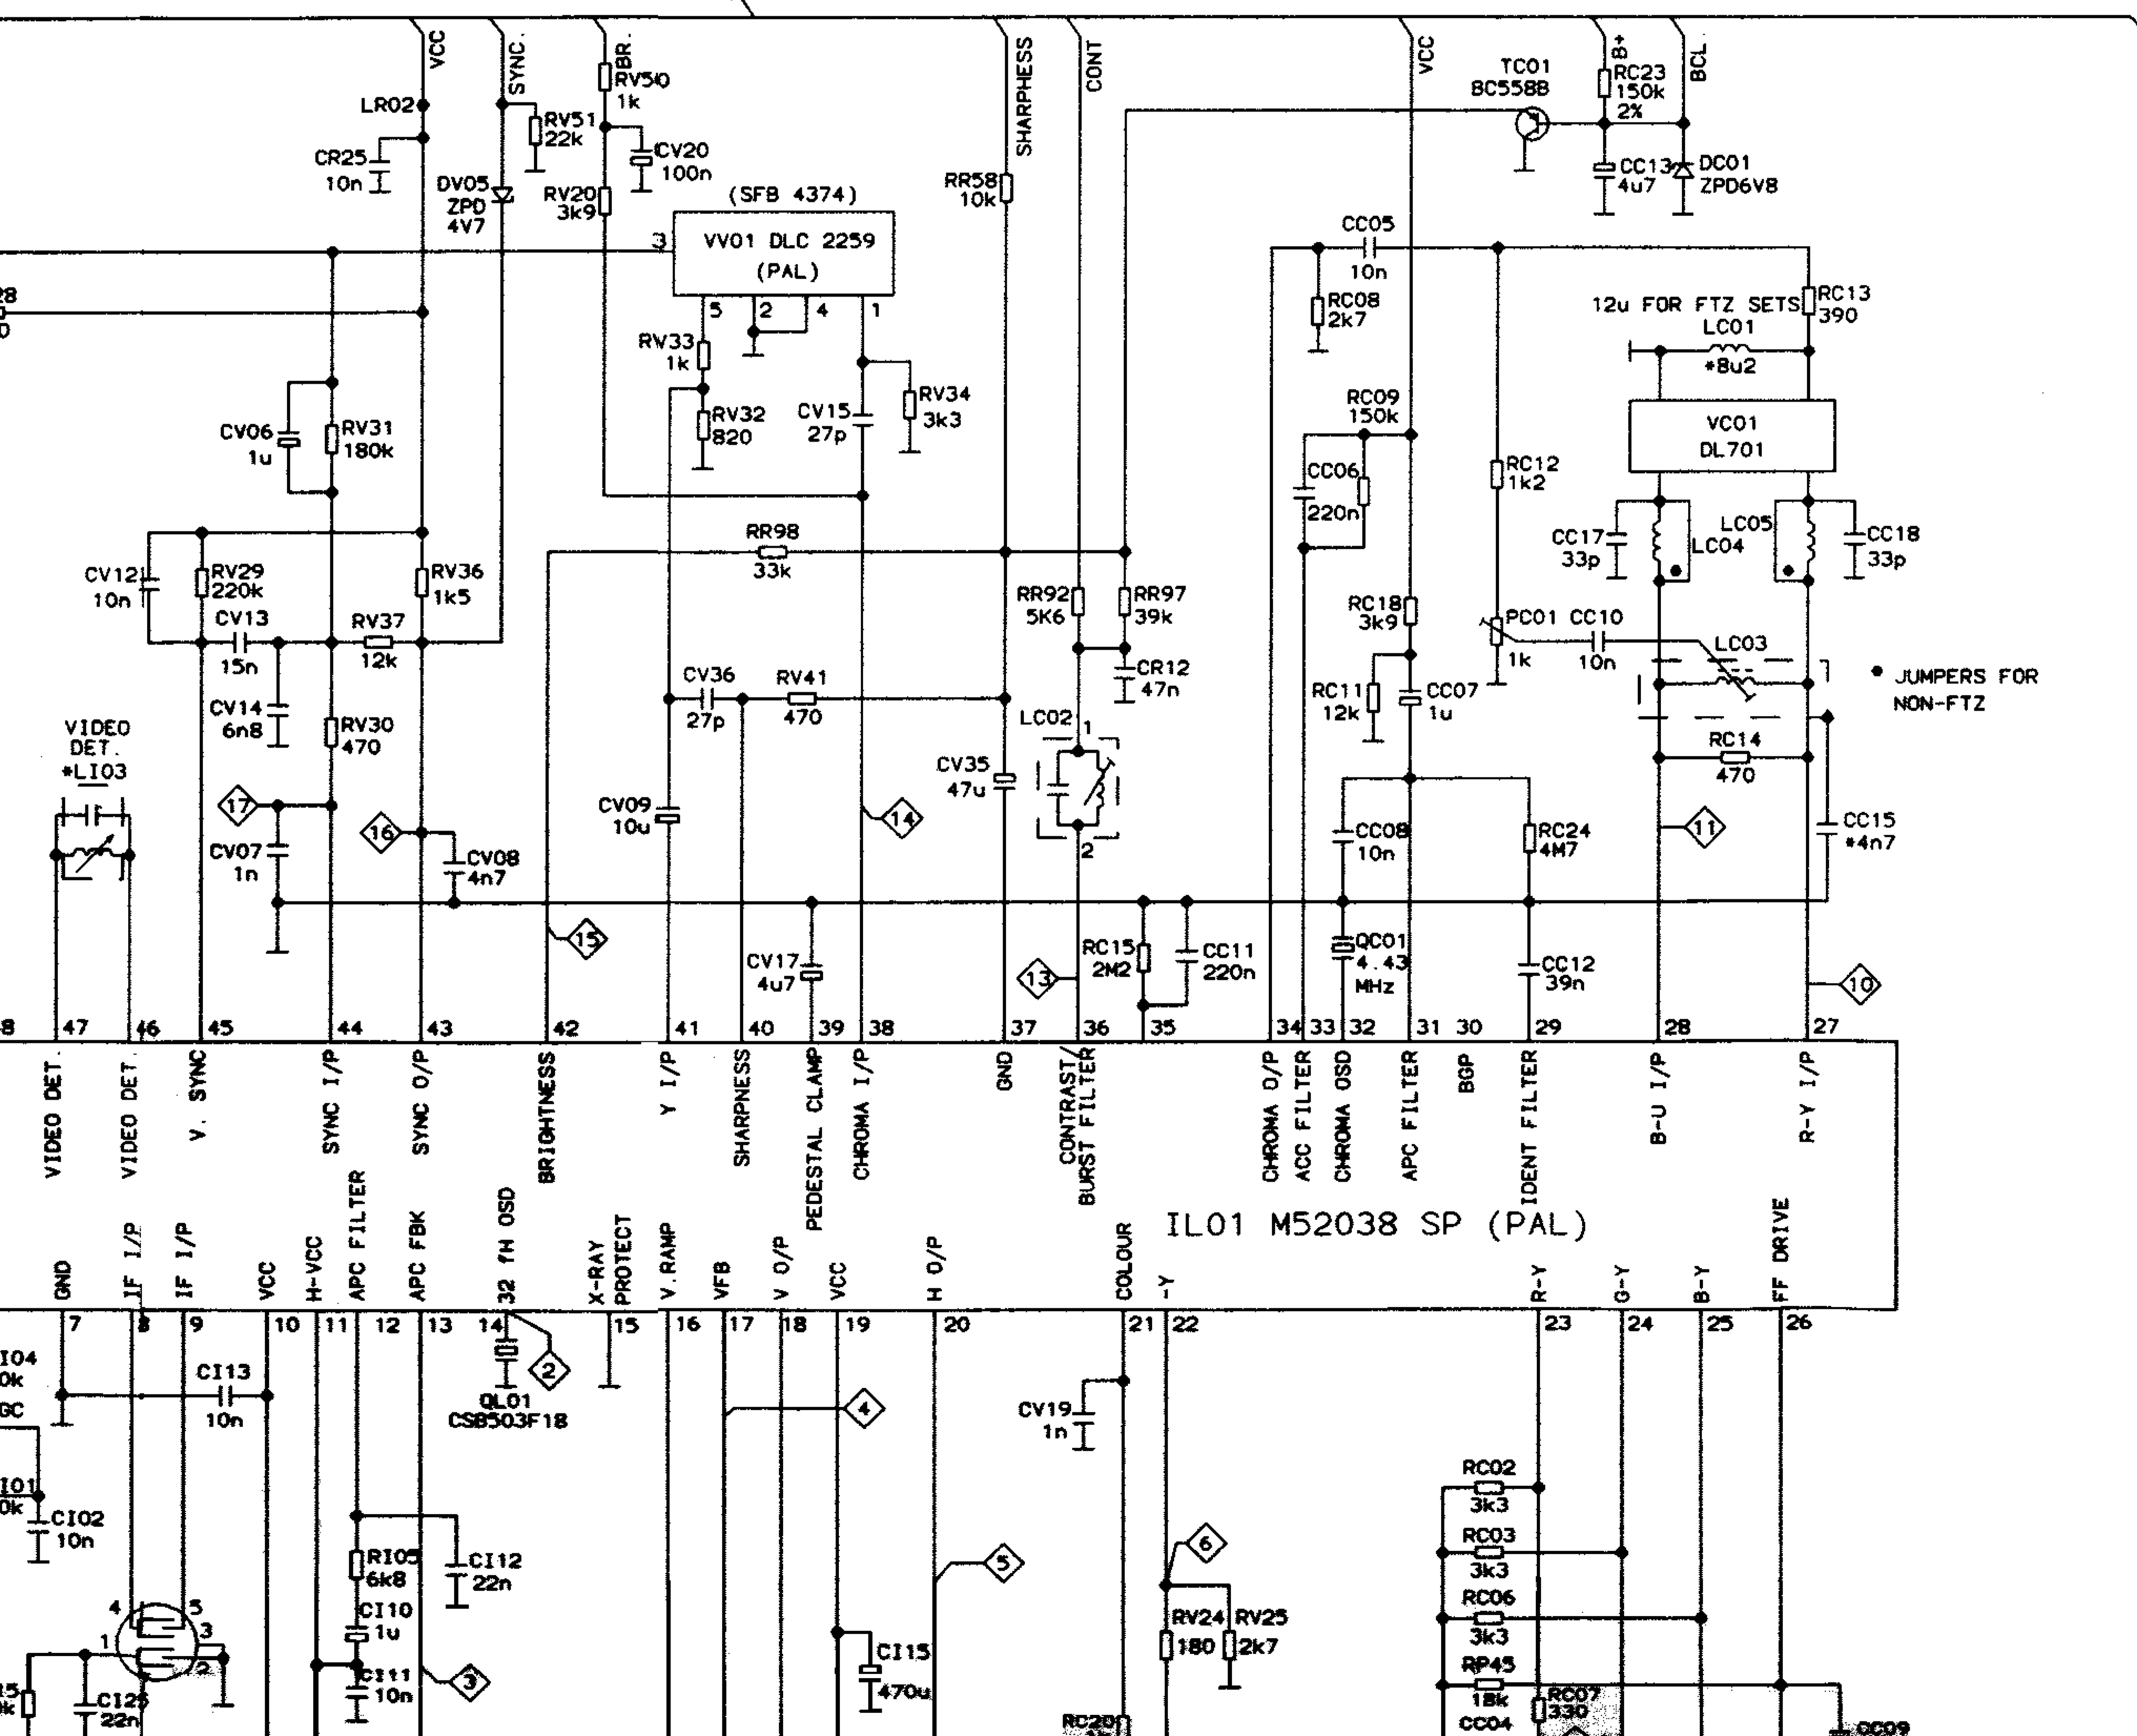

TELEFUNKEN CHASSIS TX80.5

SOUND