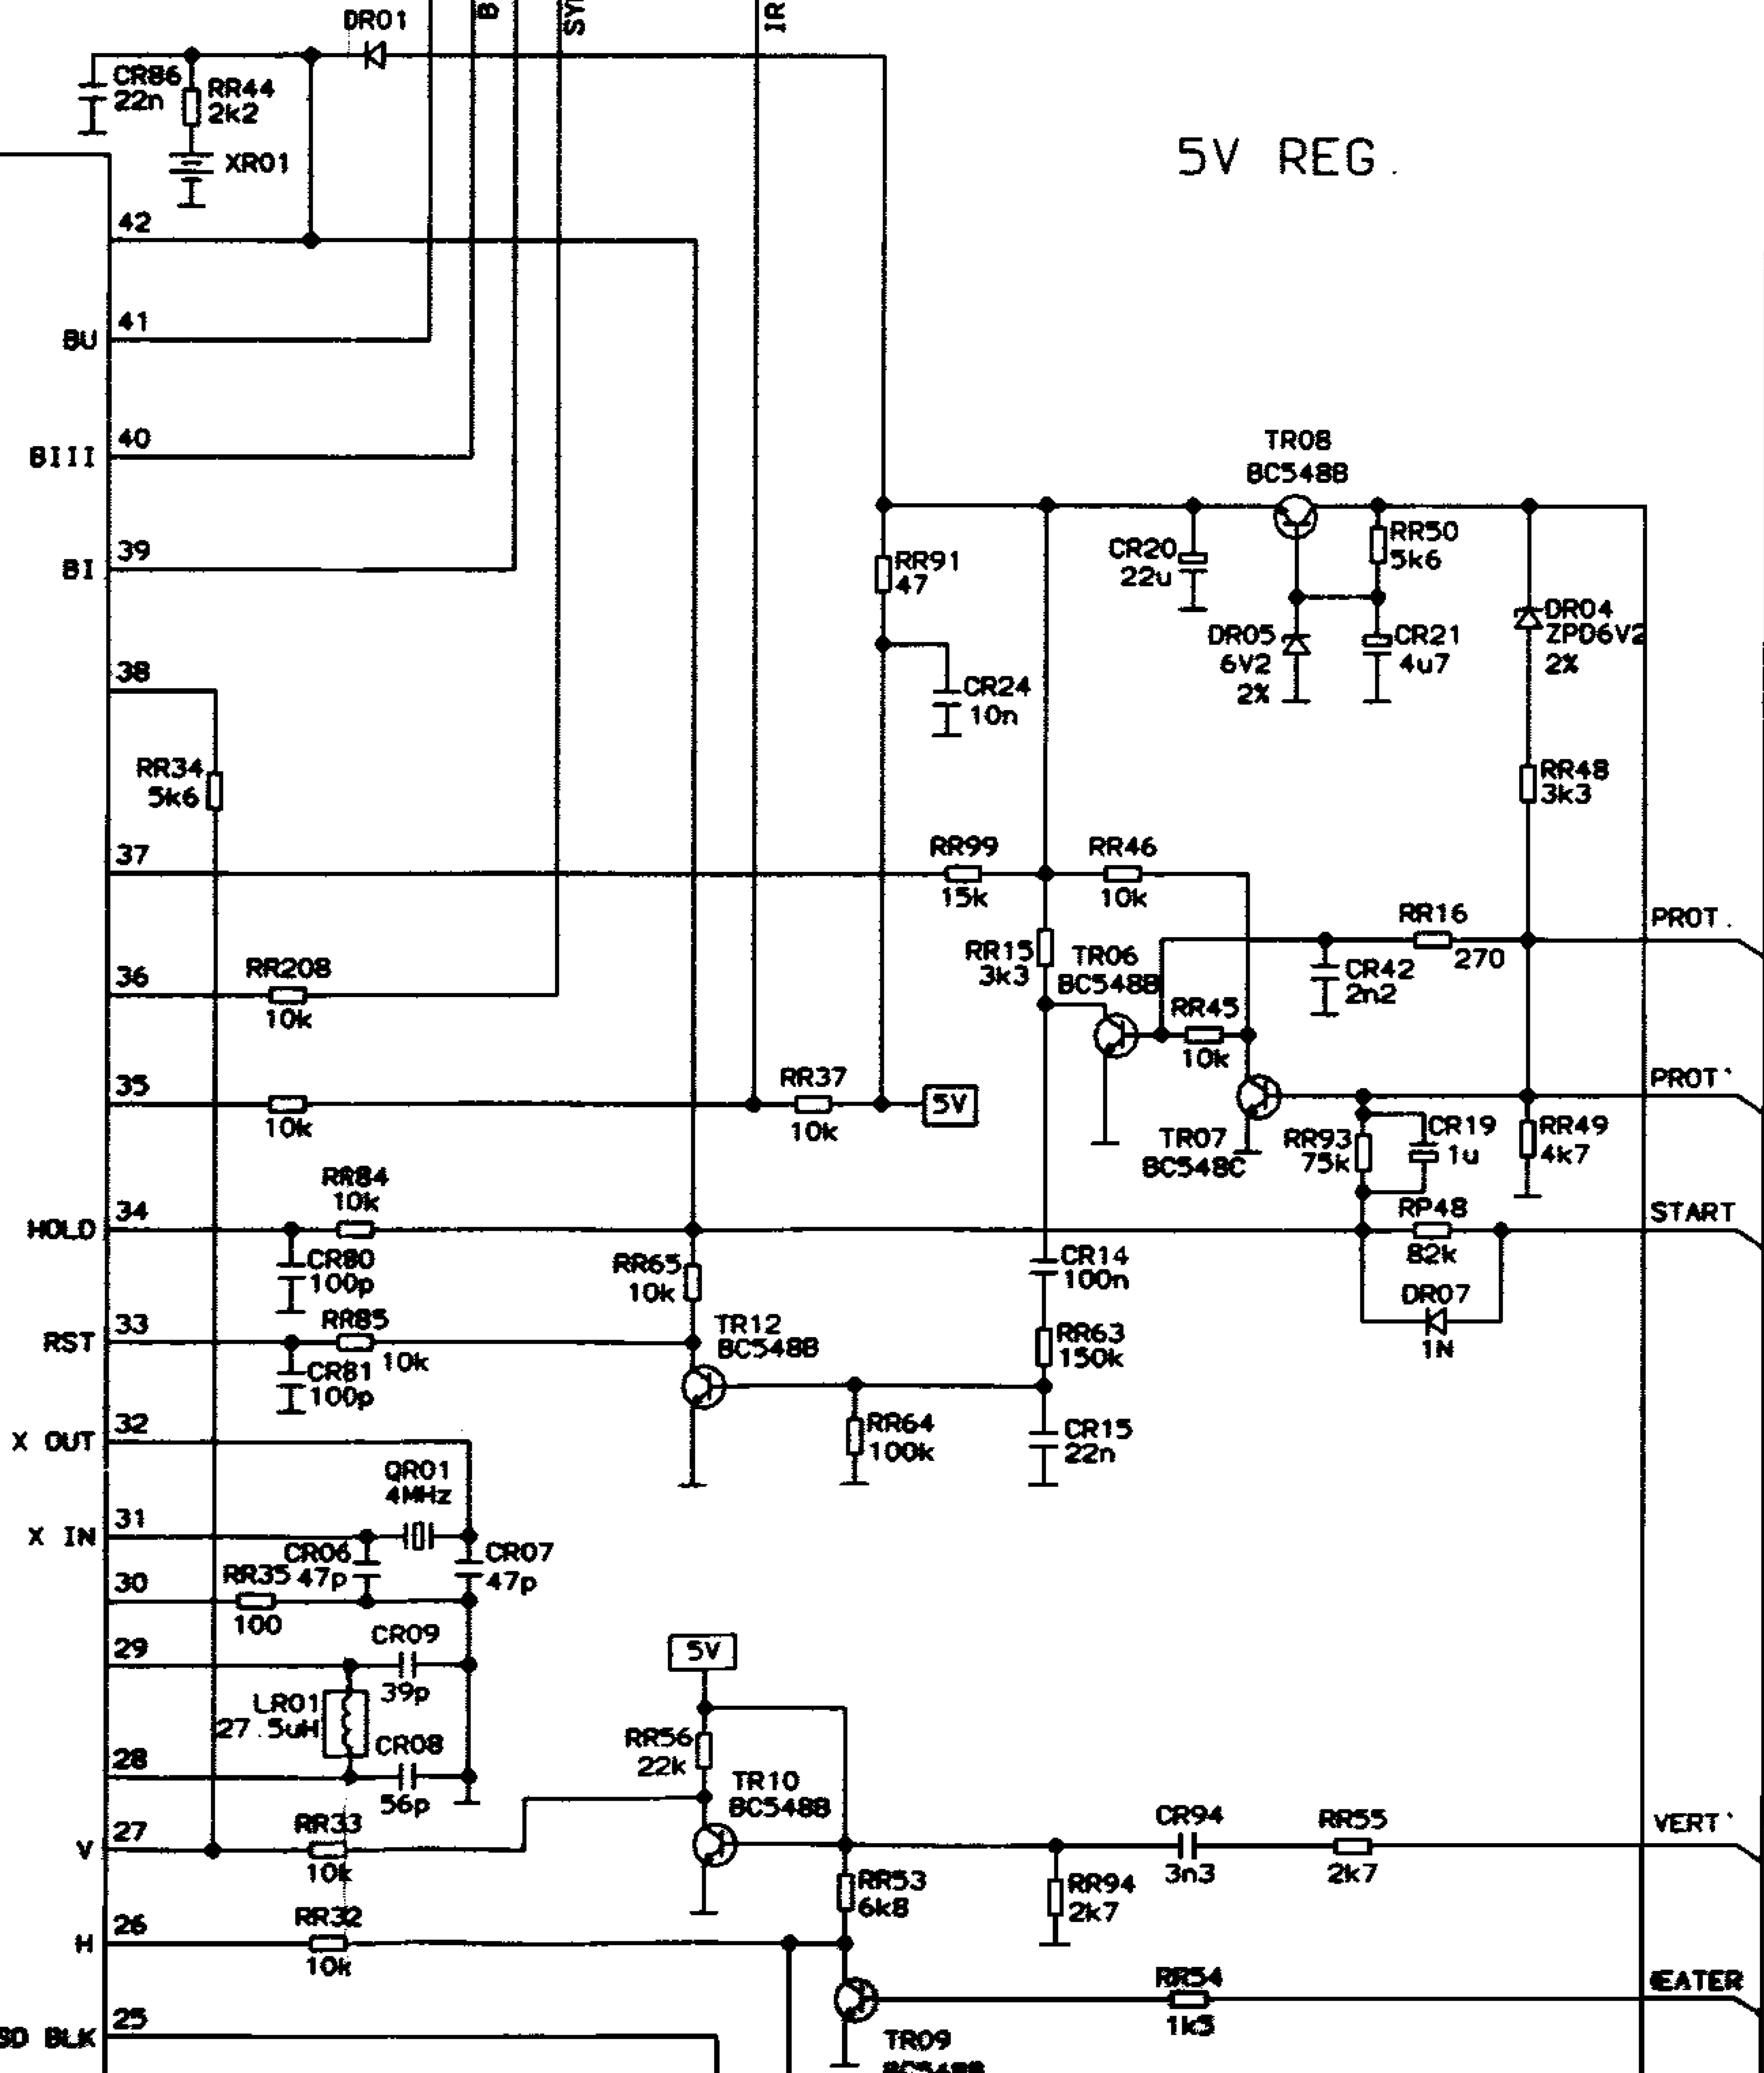

TUNER (MTN-88-2024)

TMP47C834-47C634

5V REG.

# TELEFUNKEN CHASSIS TX80.5