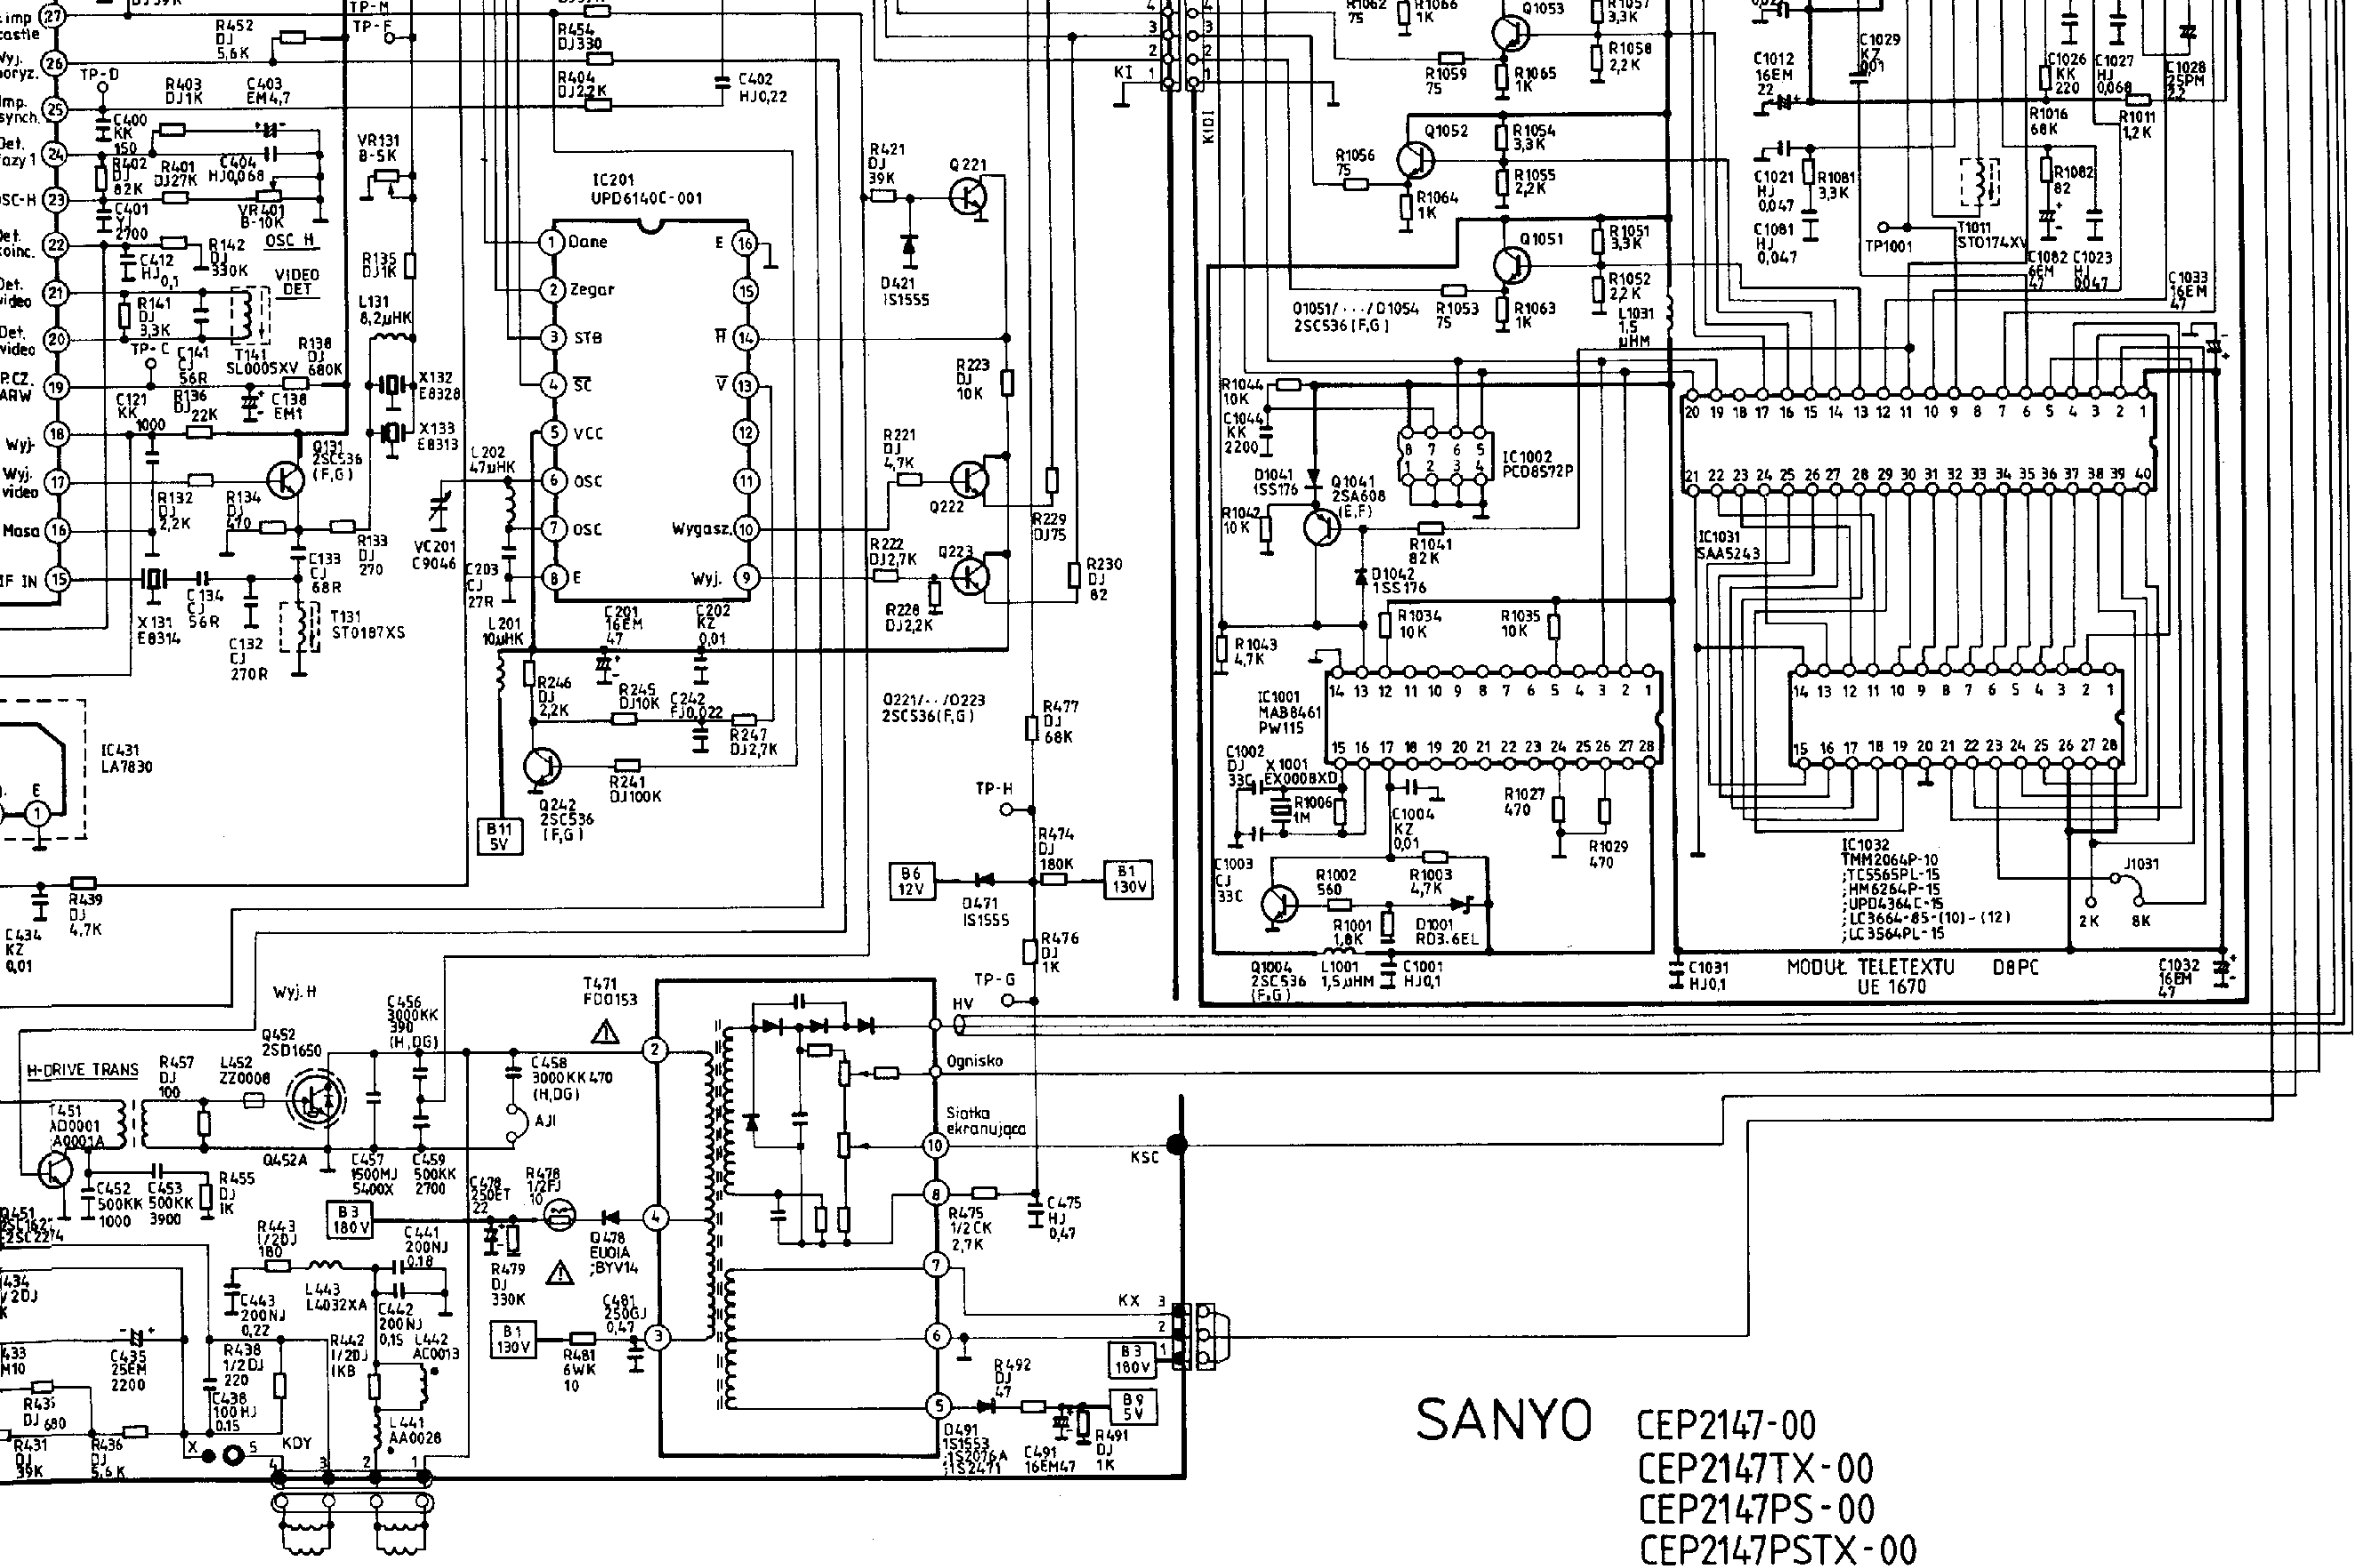

MODUL GŁÓWNY D8PS  
UE 1667 B

A102  
TF0007EA

**SANYO** CEP2147-00  
 CEP2147TX-00  
 CEP2147PS-00  
 CEP2147PSTX-00