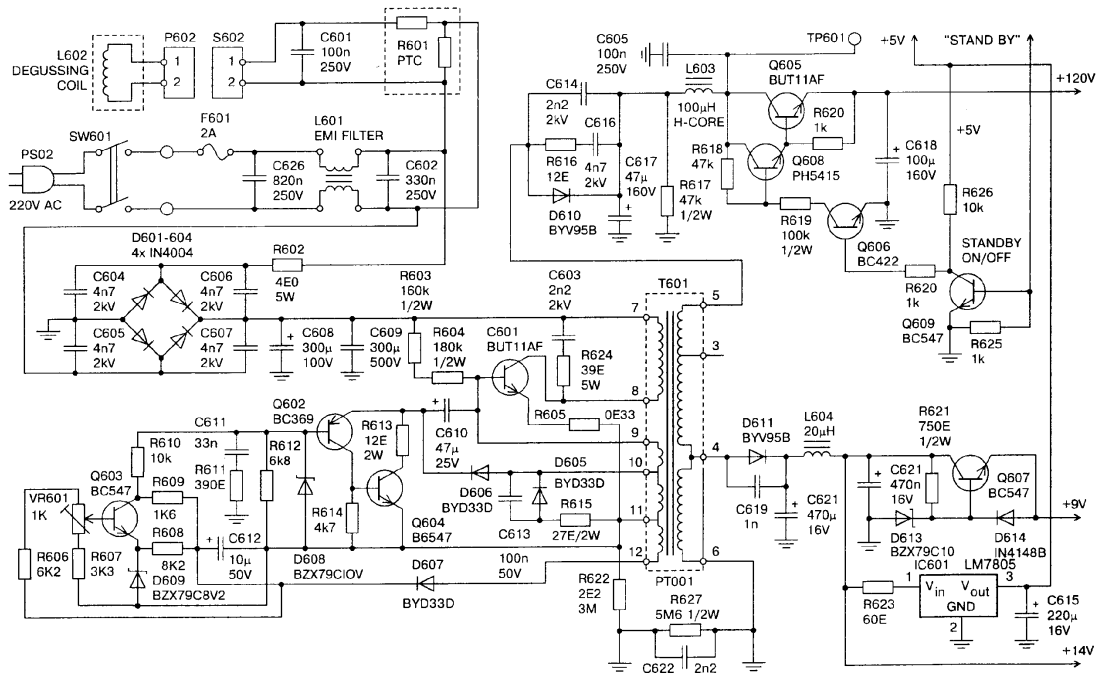

recor_4020 (2591x1730x2 gif)

Электрическая принципиальная схема источника TV «RECOR 4020/4021»