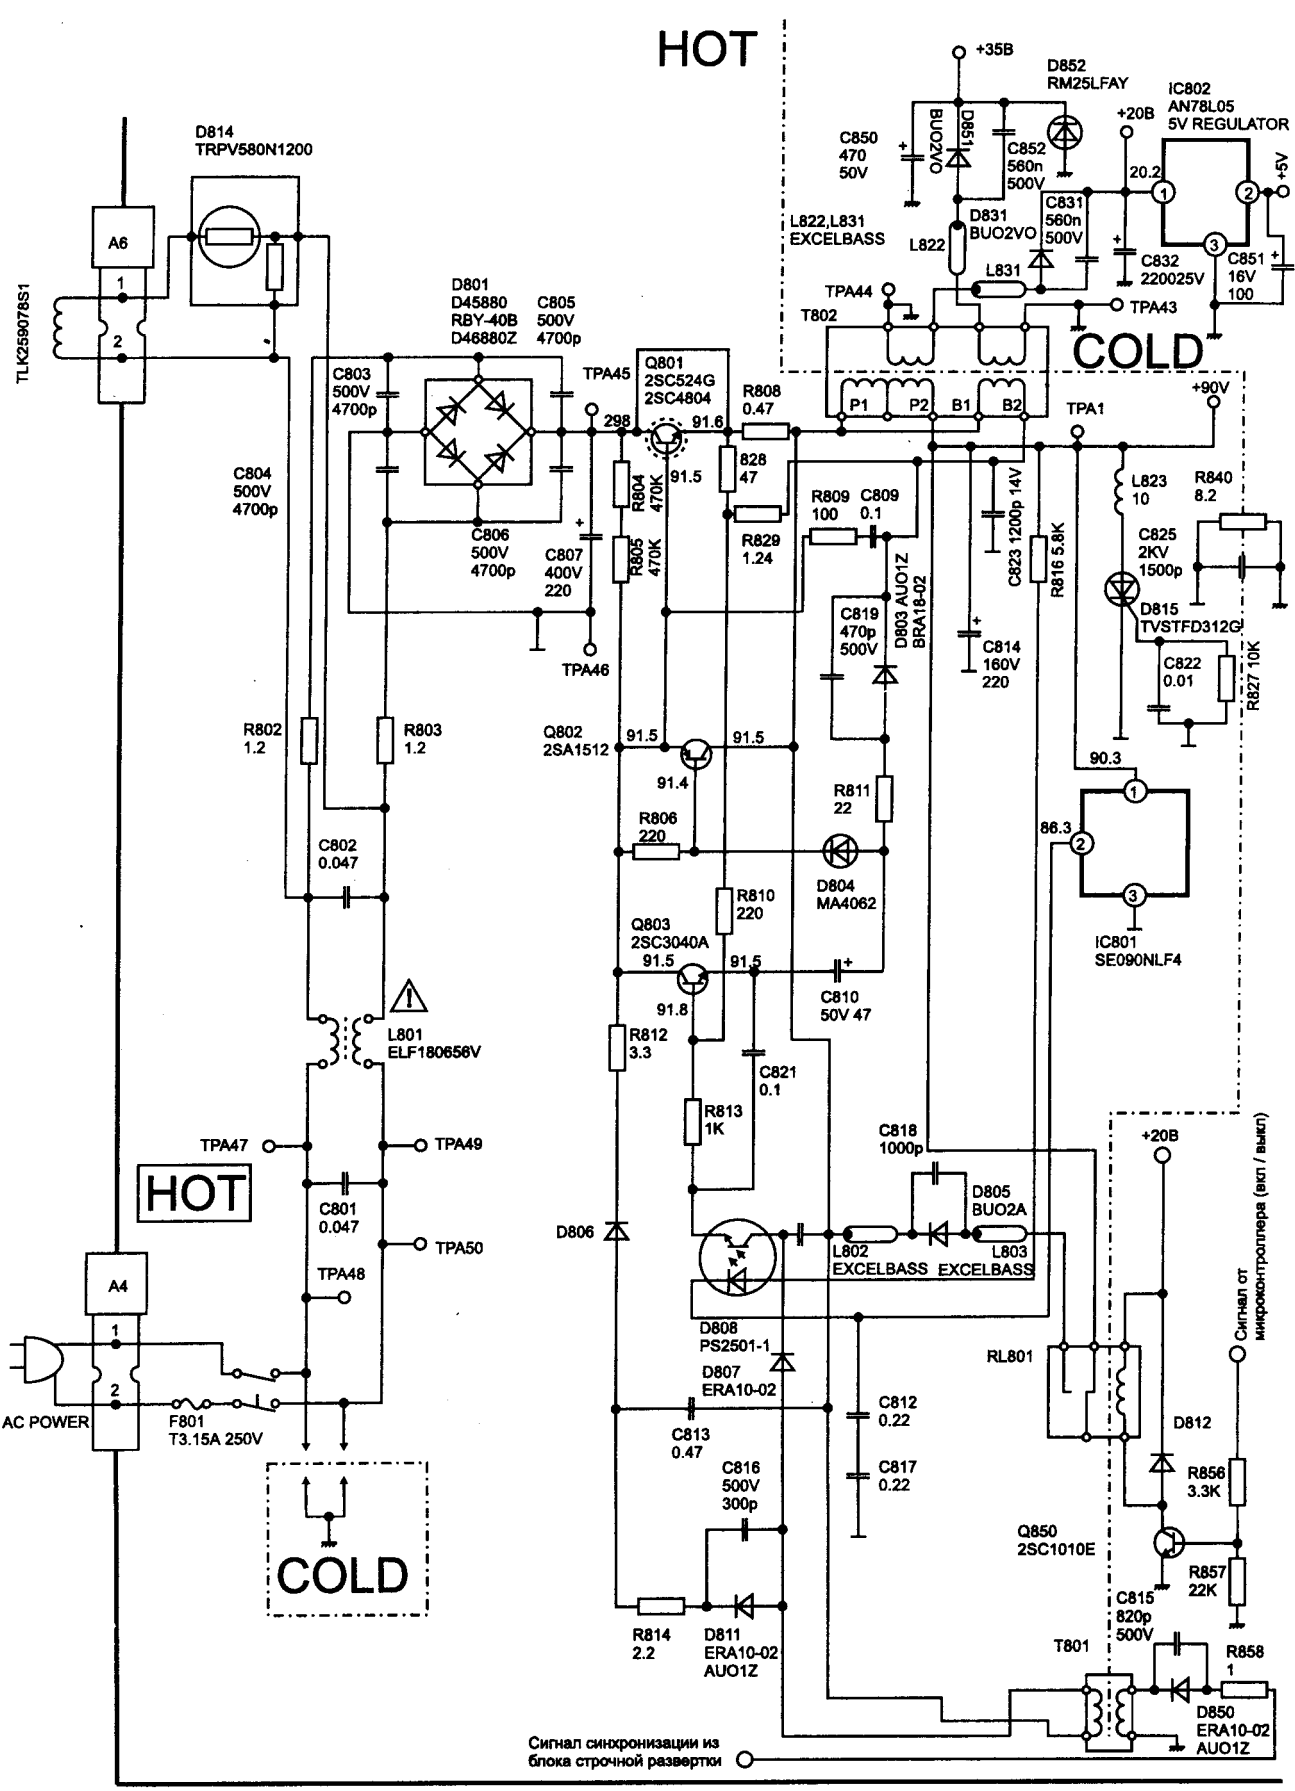

HOT

COLD

TLK259078S1

Сигнал синхронизации из блока строчной развертки

Сигнал от микроконтроллера (вкл / выкл)