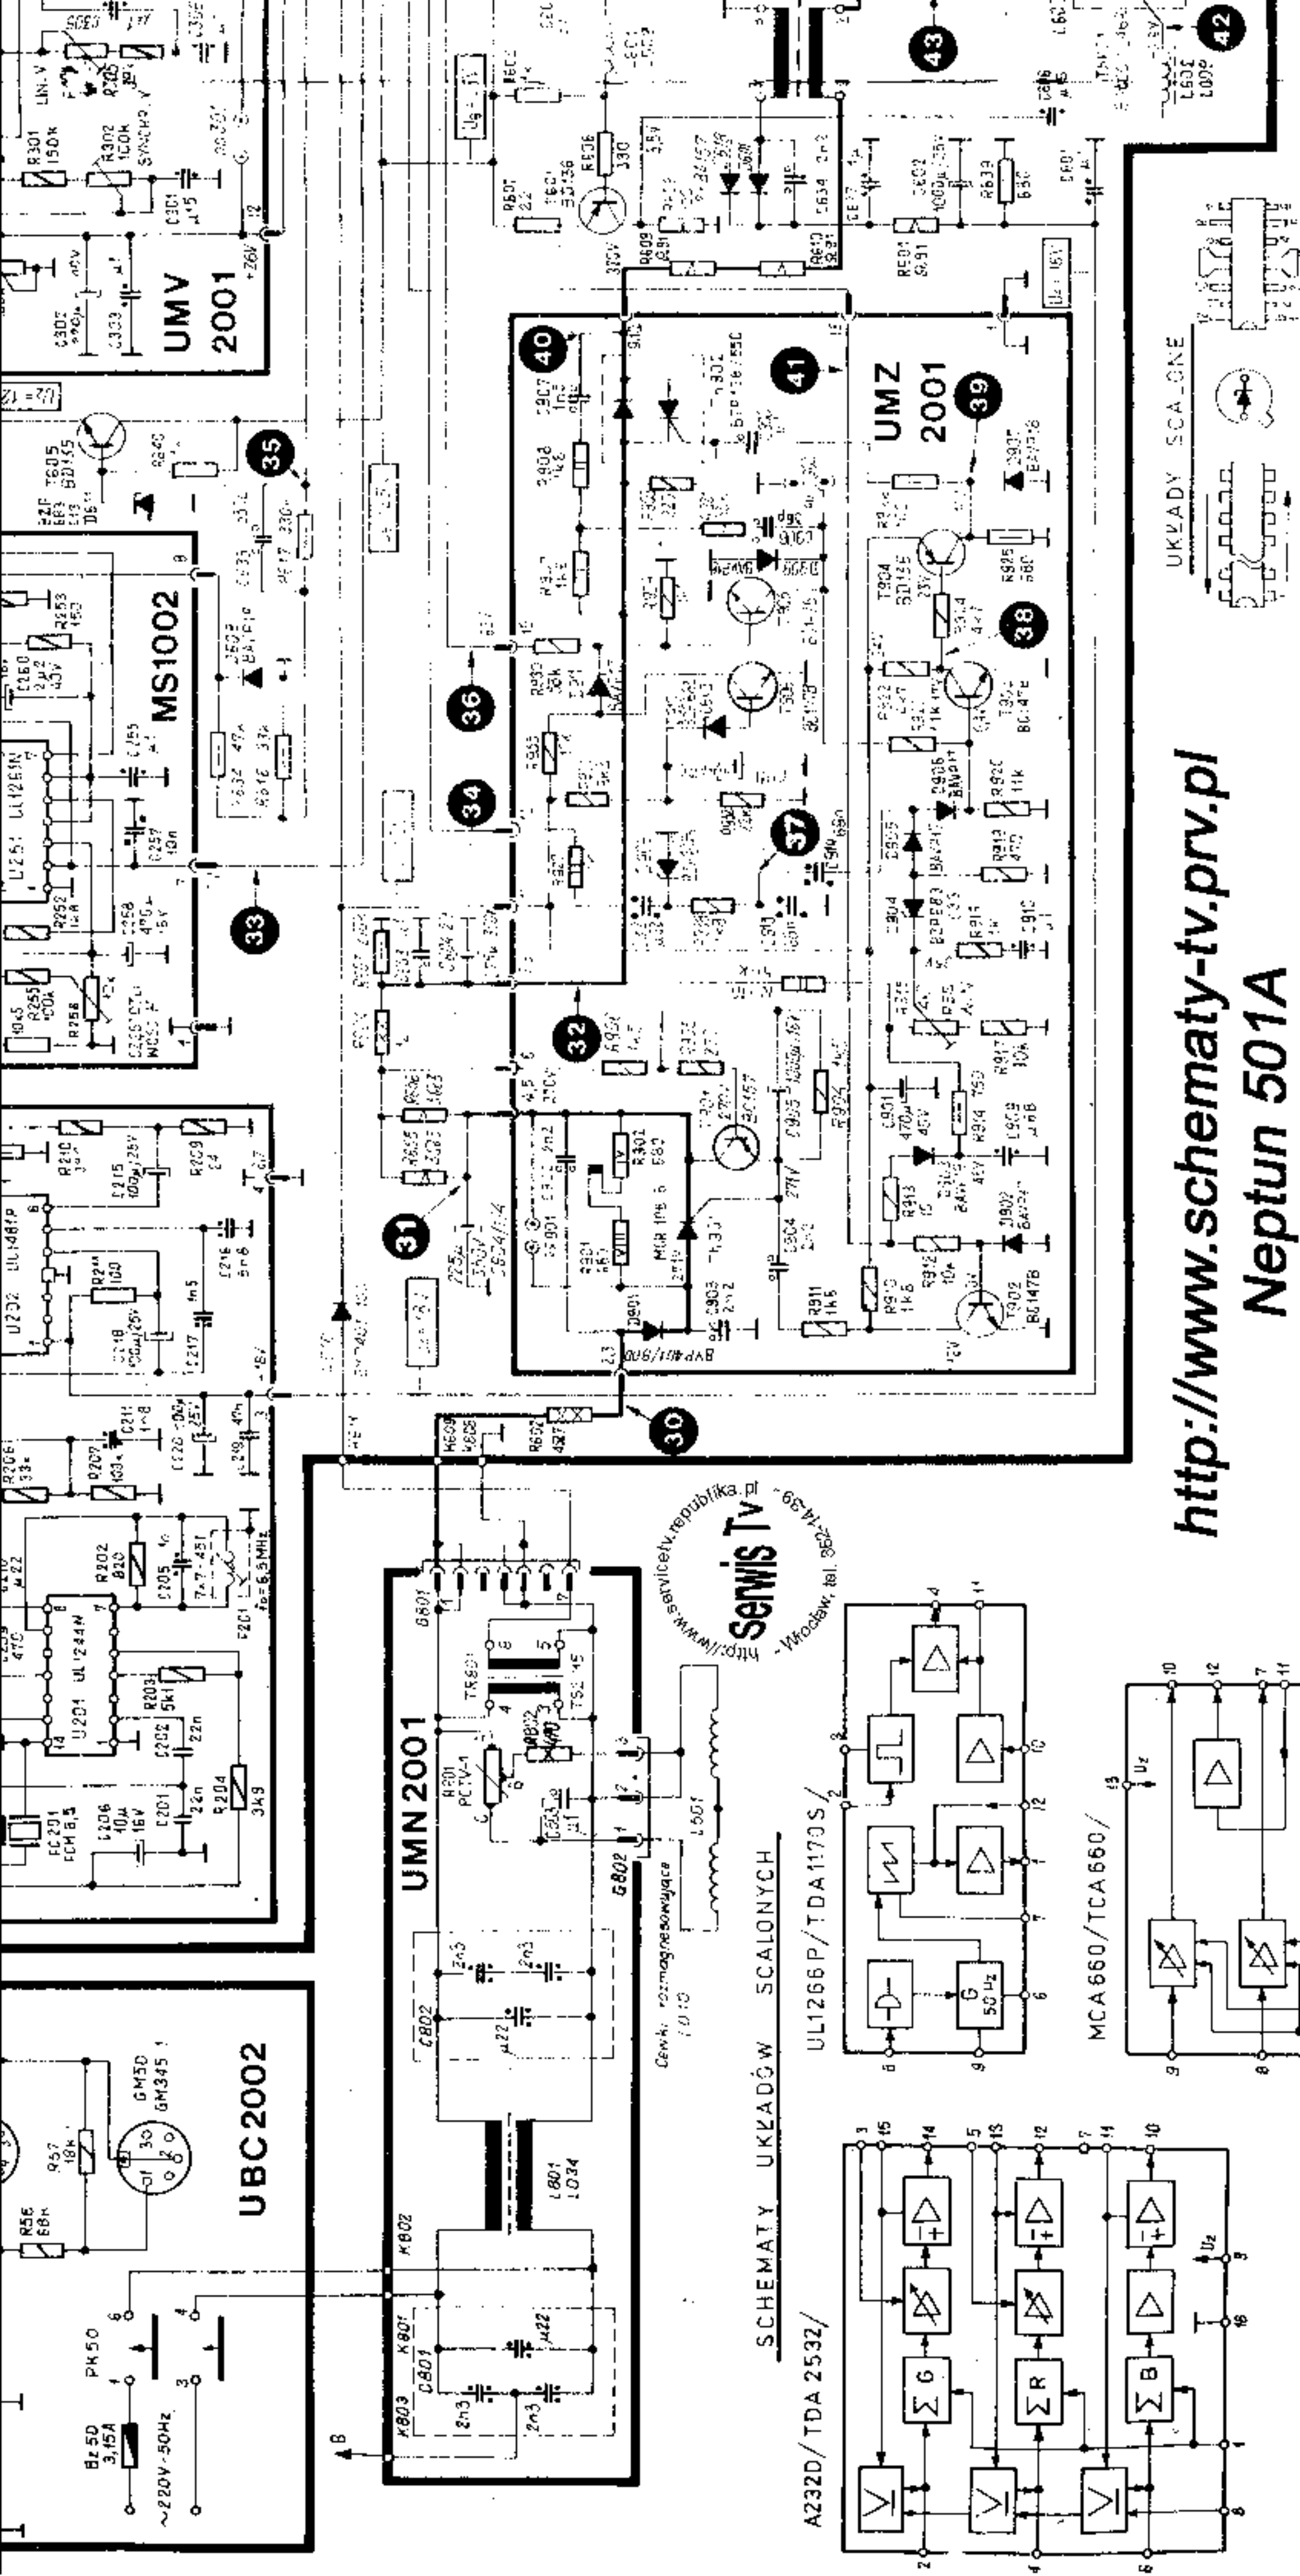

NEPTUN 501A

<http://www.schematy-tv.prv.pl>

MS1003

OTVC NEPTUN 501A

<http://www.schematy-tv.prv.pl>

semis Tv
http://www.semis.tv.republika.pl
-Wrocław, tel. 66-419-63-74

<http://www.schematy-tv.prv.pl>
Neptun 501A