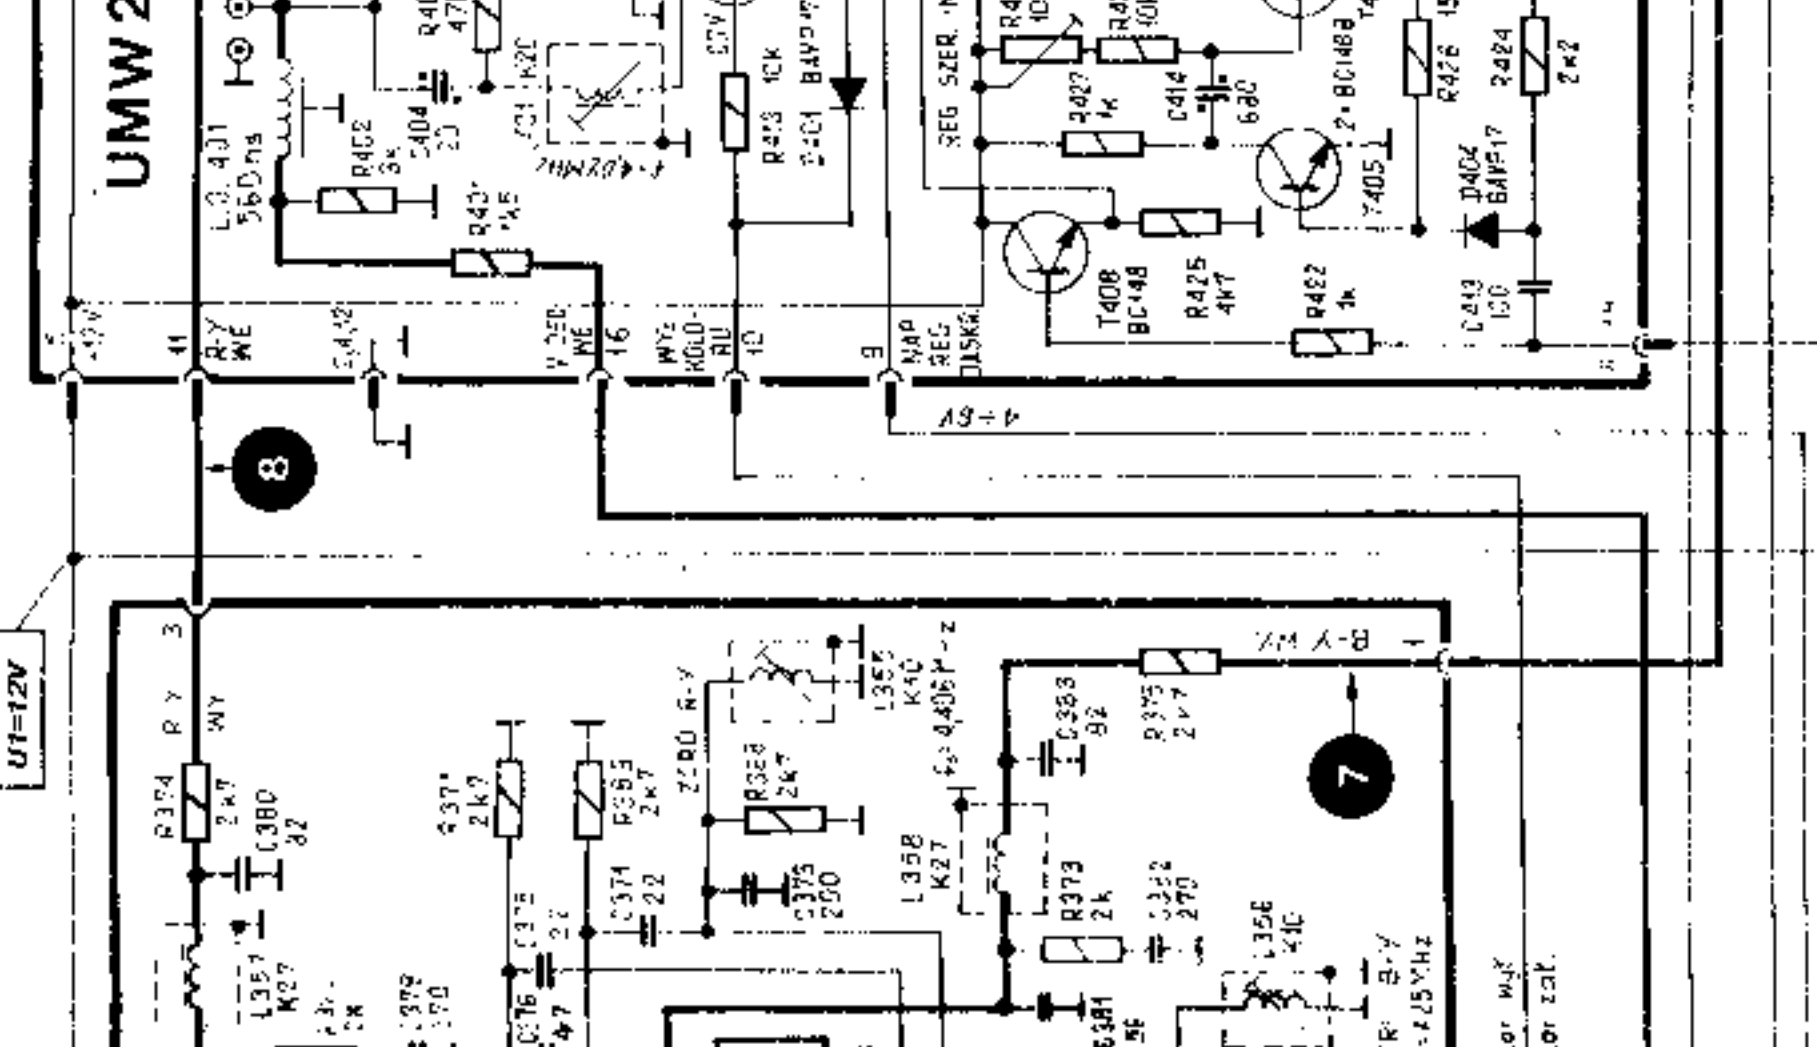

NEPTUN 501A

<http://www.schematy-tv.prv.pl>

MS1003

OTVC NEPTUN 501A

<http://www.schematy-tv.prv.pl>

semis Tv
http://www.semis.tv.republika.pl
-Wrocław, tel. 66-419-63-74

<http://www.schematy-tv.prv.pl>
Neptun 501A

serwis TV
<http://www.serwis-tv.republika.pl>
 - Wrocław, tel. 082-14139

SCHEMATY UKŁADÓW SCALONYCH

<http://www.servis-tv.pl>
 serwis Tv
 - Wrocław, tel. 71-382-14-99, 66-14-99
 W.N.
 G
 F
 E

UPB2001
<http://www.schematy-tv.prv.pl>