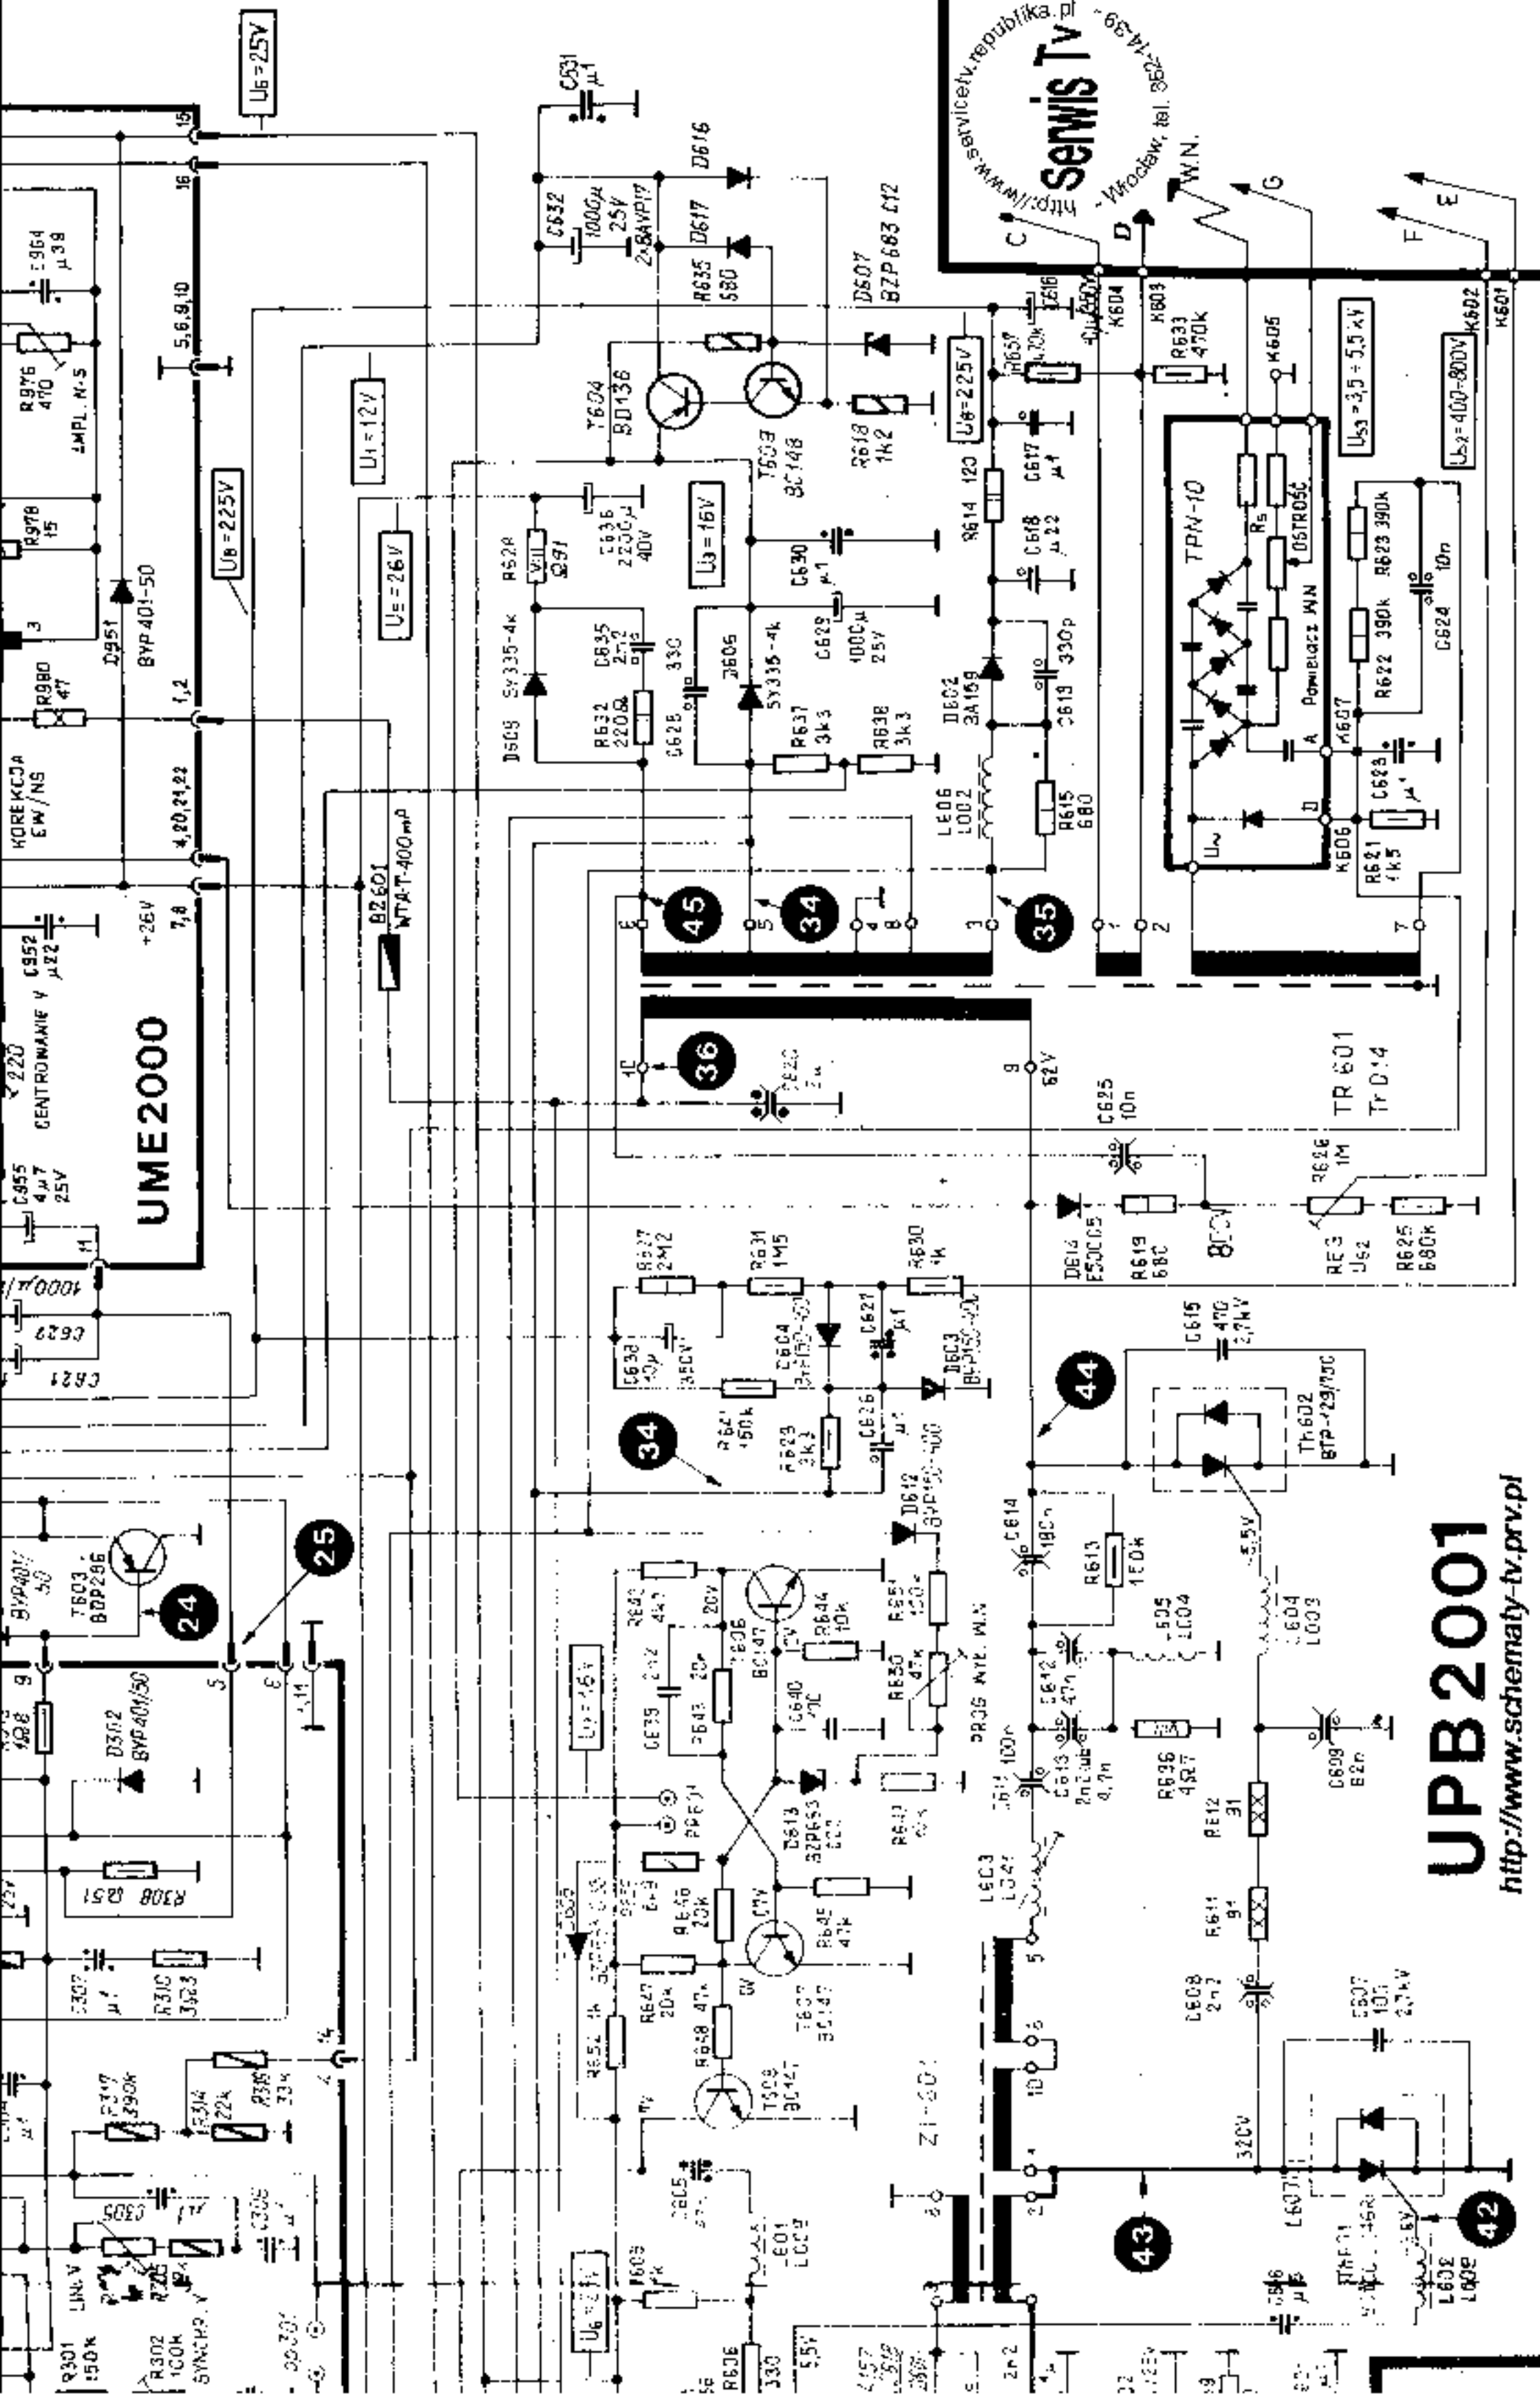

NEPTUN 501A

<http://www.schematy-tv.prv.pl>

MS1003

OTVC NEPTUN 501A

<http://www.schematy-tv.prv.pl>

semis Tv
http://www.semis.tv.republika.pl
-Wrocław, tel. 66-419-63-74

<http://www.schematy-tv.prv.pl>
Neptun 501A

serwis TV
<http://www.serwis-tv.republika.pl>
 - Wrocław, tel. 082-14139

SCHEMATY UKŁADÓW SCALONYCH

<http://www.servis-tv.pl>
 serwis Tv
 - Wrocław, tel. 71-382-14-99, 66-14-99
 W.N.
 G
 F
 E

UPB2001
<http://www.schematy-tv.prv.pl>