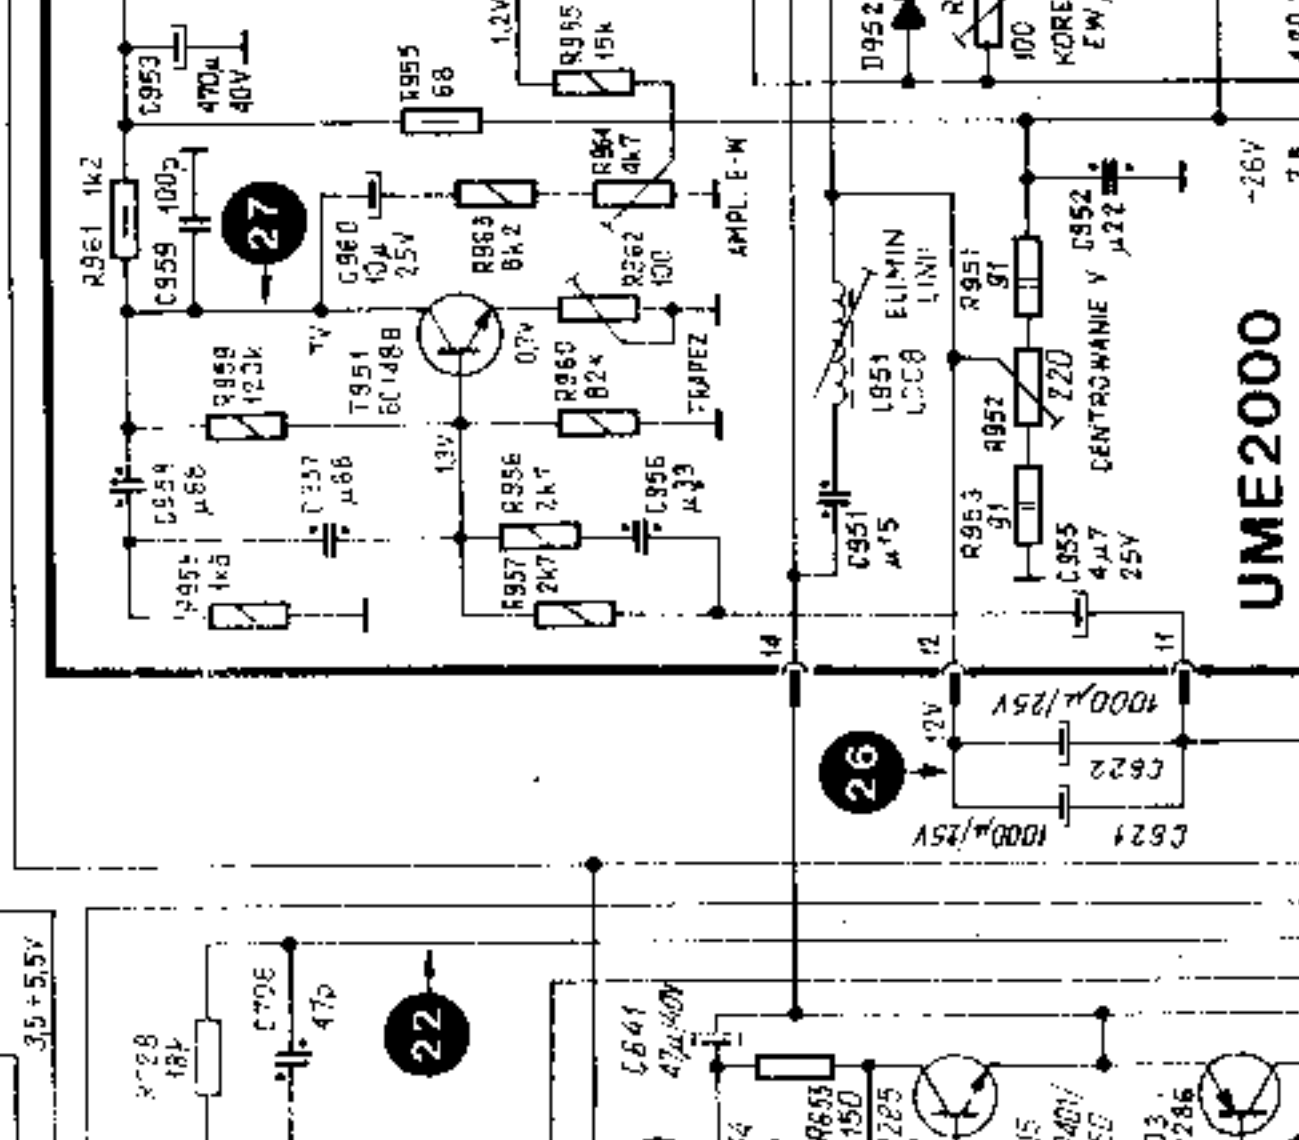

NEPTUN 501A

<http://www.schematy-tv.prv.pl>

MS1003

OTVC NEPTUN 501A

<http://www.schematy-tv.prv.pl>

semis Tv
http://www.semis.tv.republika.pl
-Wrocław, tel. 66-419-63-74

<http://www.schematy-tv.prv.pl>
Neptun 501A

serwis TV
<http://www.serwis-tv.republika.pl>
 - Wrocław, tel. 082-14139

SCHEMATY UKŁADÓW SCALONYCH

<http://www.servis-tv.pl>
 serwis Tv
 - Wrocław, tel. 71-382-14-99, 66-14-99
 W.N.
 G
 F
 E

UPB2001
<http://www.schematy-tv.prv.pl>