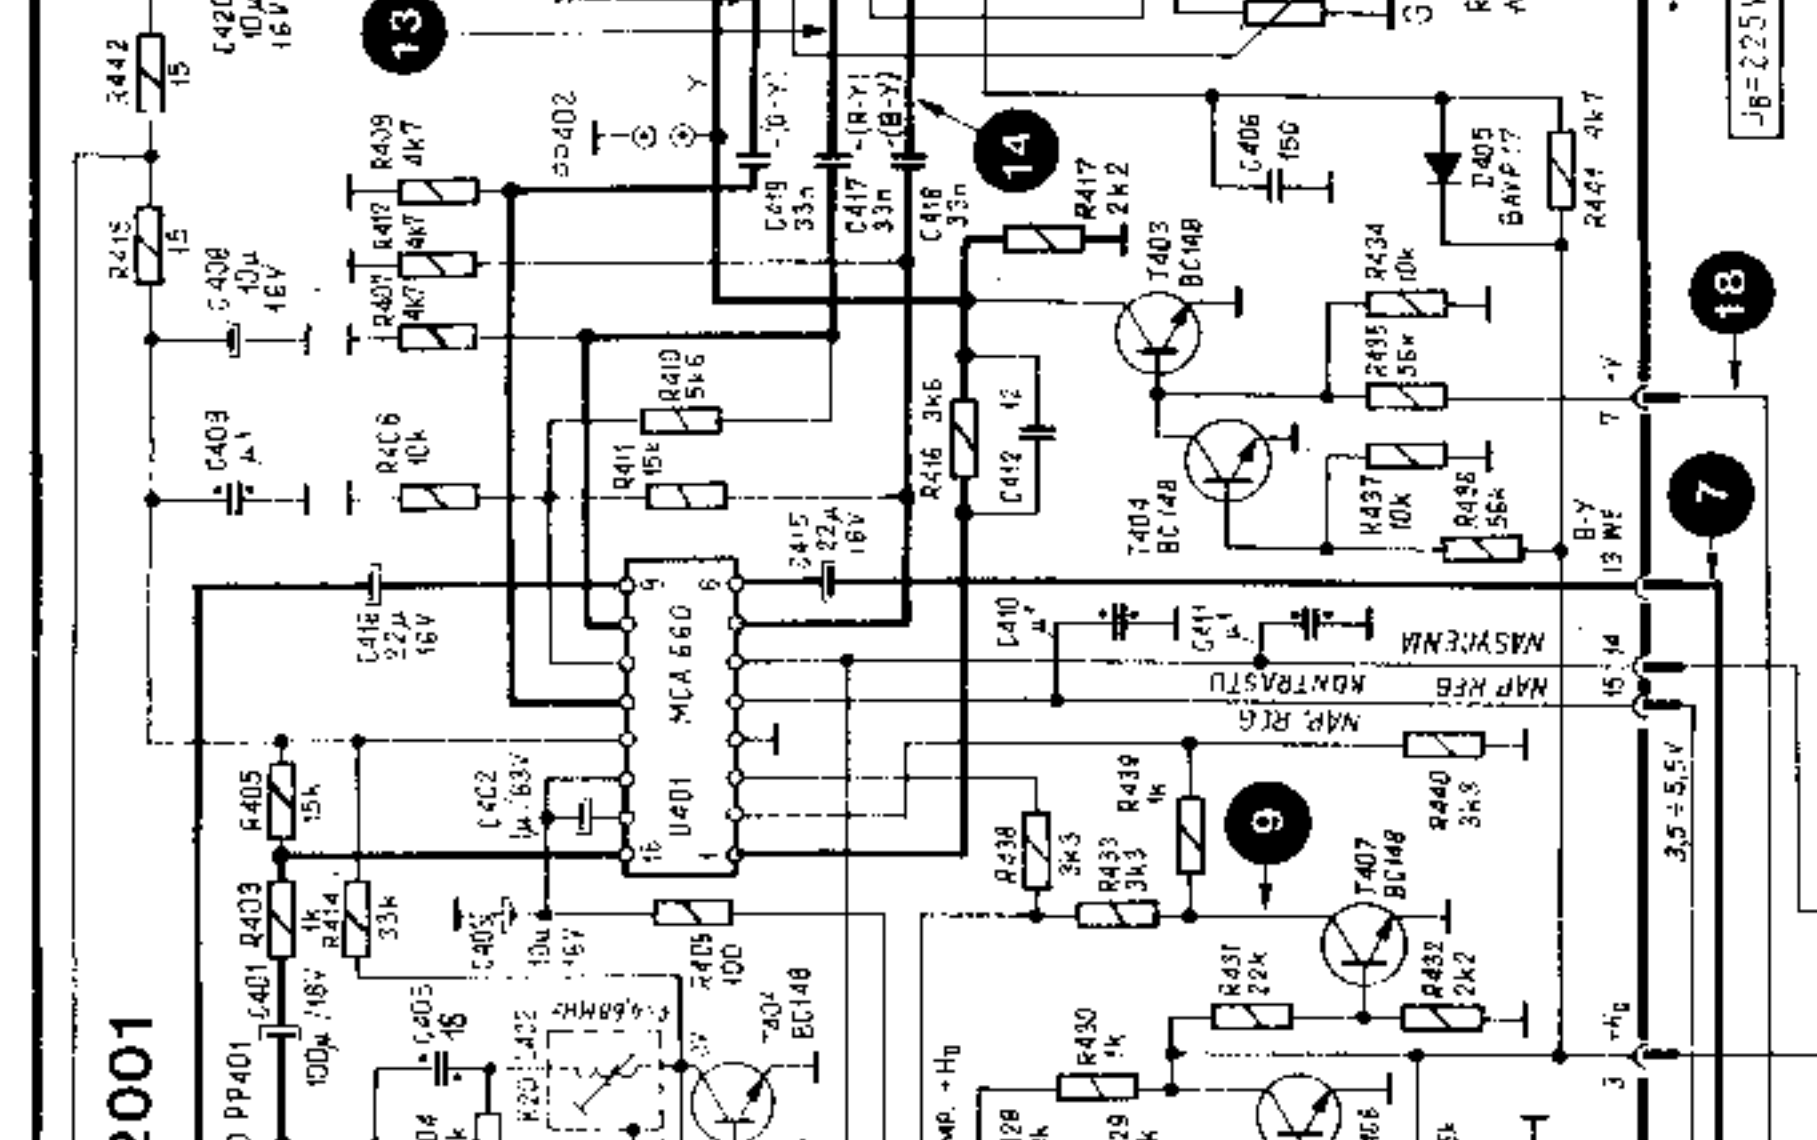

NEPTUN 501A

<http://www.schematy-tv.prv.pl>

MS1003

OTVC NEPTUN 501A

<http://www.schematy-tv.prv.pl>

semis Tv
http://www.semis.tv.republika.pl
-Wrocław, tel. 66-419-63-74

<http://www.schematy-tv.prv.pl>
Neptun 501A

serwis TV
<http://www.serwis-tv.republika.pl>
 - Wrocław, tel. 082-14139

SCHEMATY UKŁADÓW SCALONYCH

<http://www.servis-tv.pl>
 serwis Tv
 - Wrocław, tel. 71-382-14-99, 66-14-99
 W.N.
 G
 F
 E

UPB2001
<http://www.schematy-tv.prv.pl>