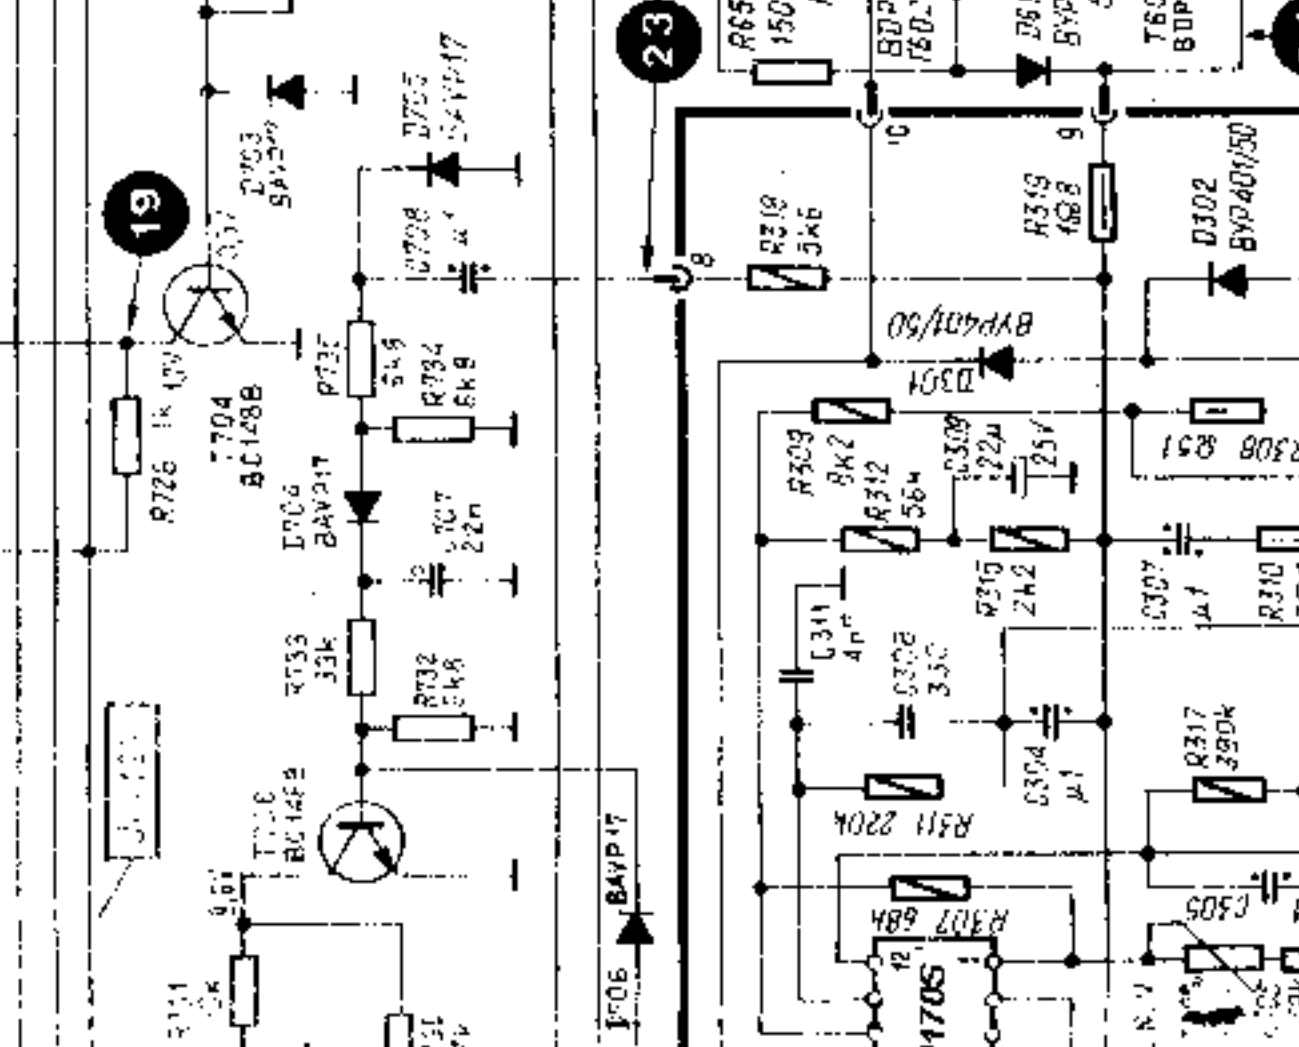

NEPTUN 501A

<http://www.schematy-tv.prv.pl>

MS1003

OTVC NEPTUN 501A

<http://www.schematy-tv.prv.pl>

semis Tv
http://www.semis.tv.republika.pl
-Wrocław, tel. 66-419-63-74

<http://www.schematy-tv.prv.pl>
Neptun 501A

serwis TV
<http://www.serwis-tv.republika.pl>
 - Wrocław, tel. 082-14139

SCHEMATY UKŁADÓW SCALONYCH

<http://www.servis-tv.pl>
 serwis Tv
 - Wrocław, tel. 71-382-14-99, 66-14-99
 W.N.
 G
 F
 E

UPB2001
<http://www.schematy-tv.prv.pl>