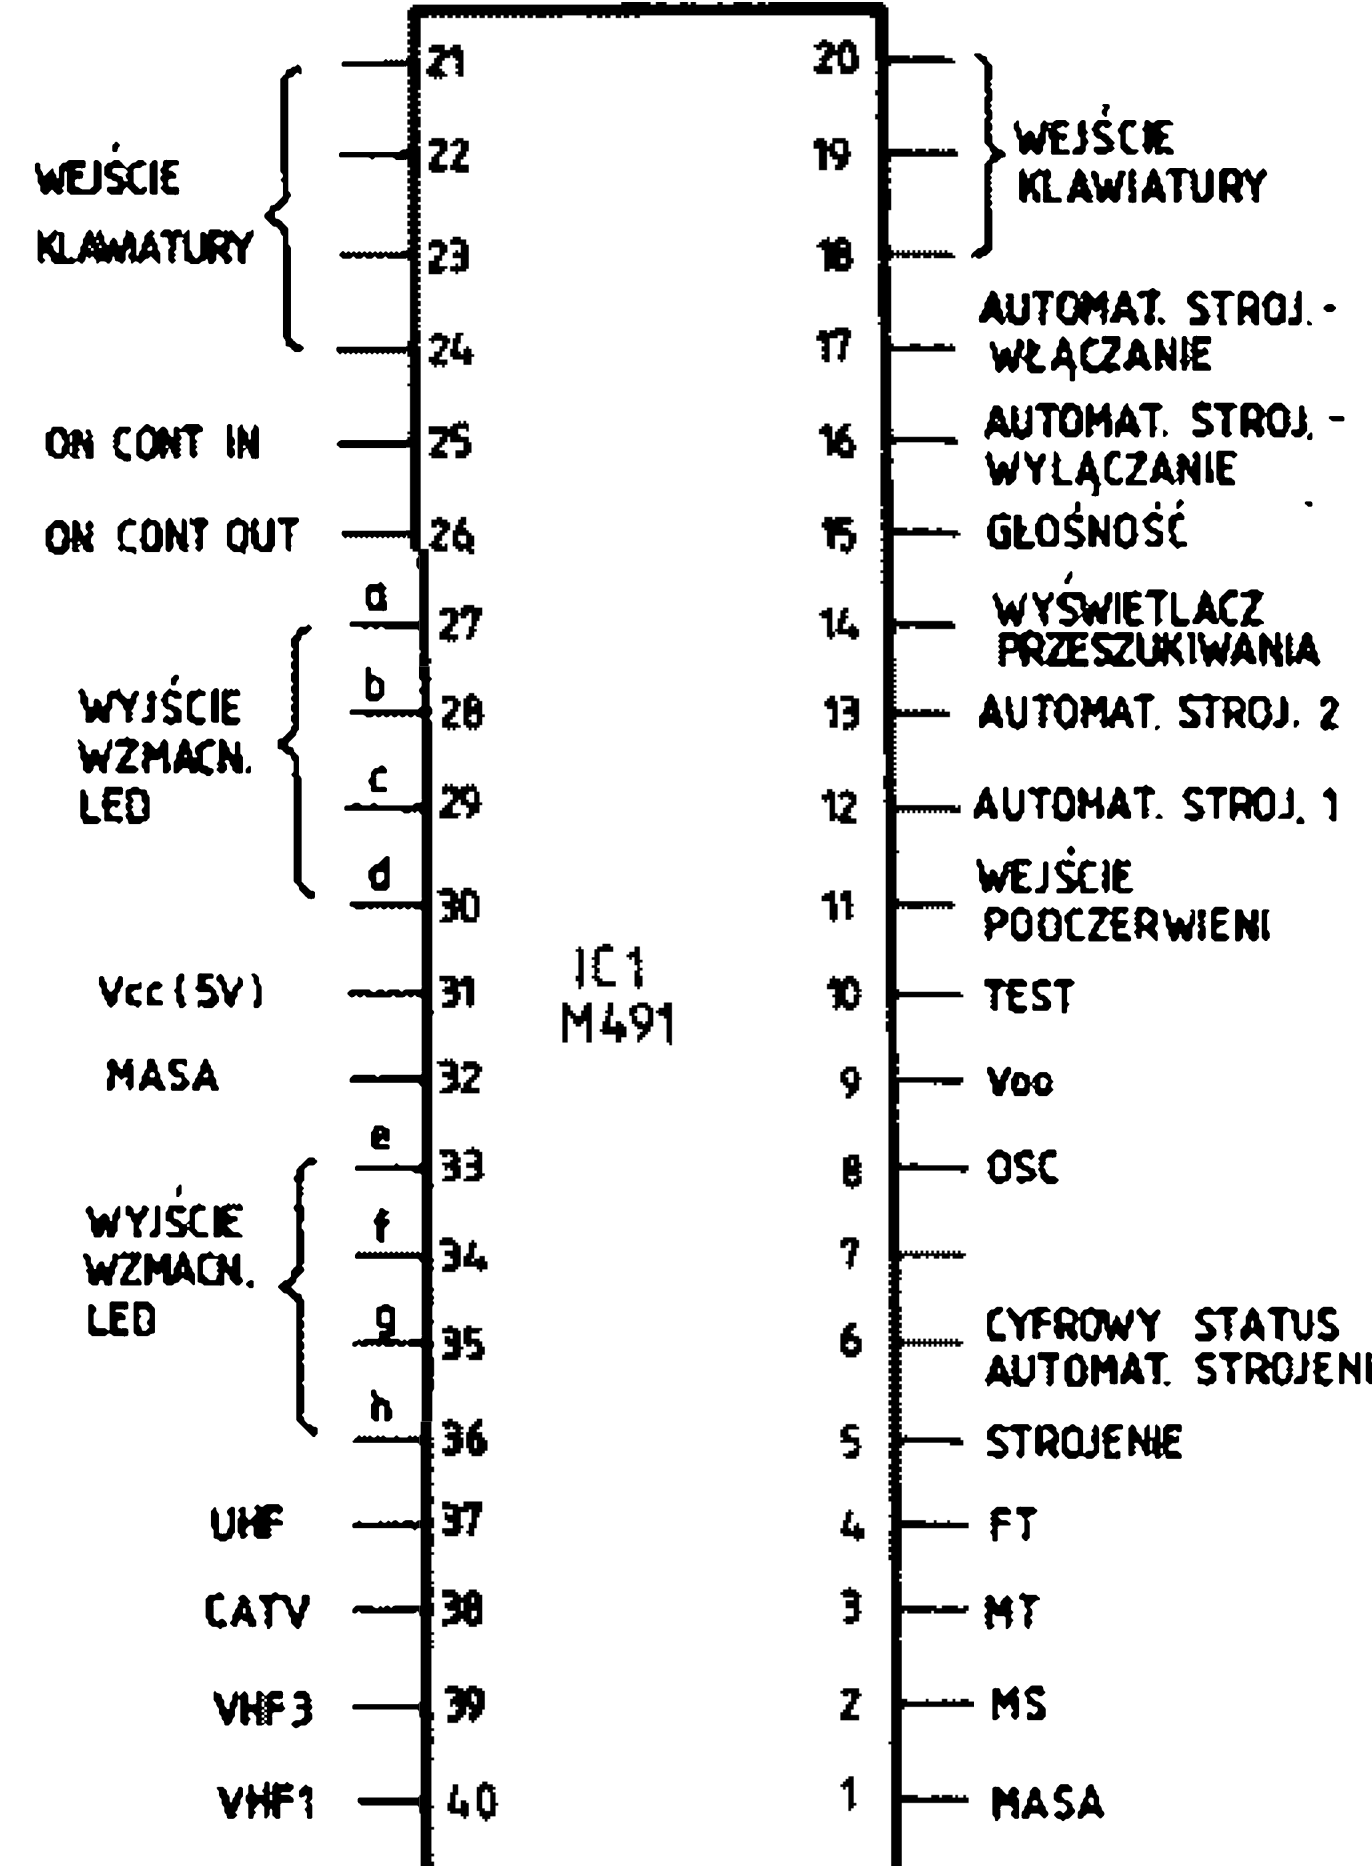

SCHEMAT TX

SECAM & ZASILANIE NA PŁYTCIE