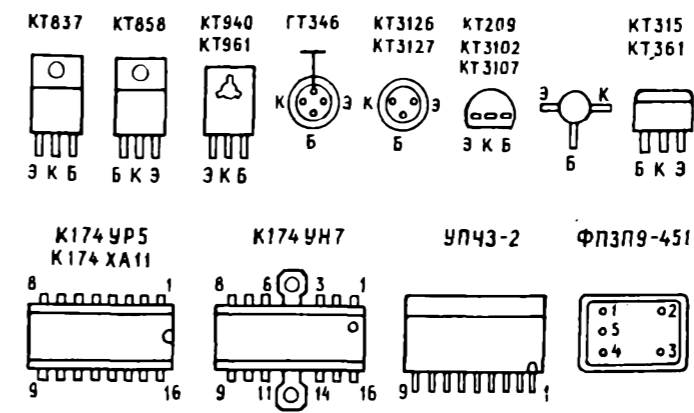

СХЕМА ЭЛЕКТРИЧЕСКАЯ ПРИНЦИПАЛЬНАЯ ТЕЛЕВИЗОРОВ

«ФОТОН 31ТБ-407Д / 407»(4УПТ-31-7 / 8), «ФОТОН 31ТБ-408Д / 408»(4УПТ-31-9 / 10)

ОСЦИЛЛОГРАММЫ НАПРЯЖЕНИЙ

<http://knn.eib.net>
nkamev@yandex.ru

РАСПОЛОЖЕНИЕ ВЫВОДОВ ТРАНЗИСТОРОВ И МИКРОСХЕМ

ВАРИАНТ ВКЛЮЧЕНИЯ ТДКС-9-2-1