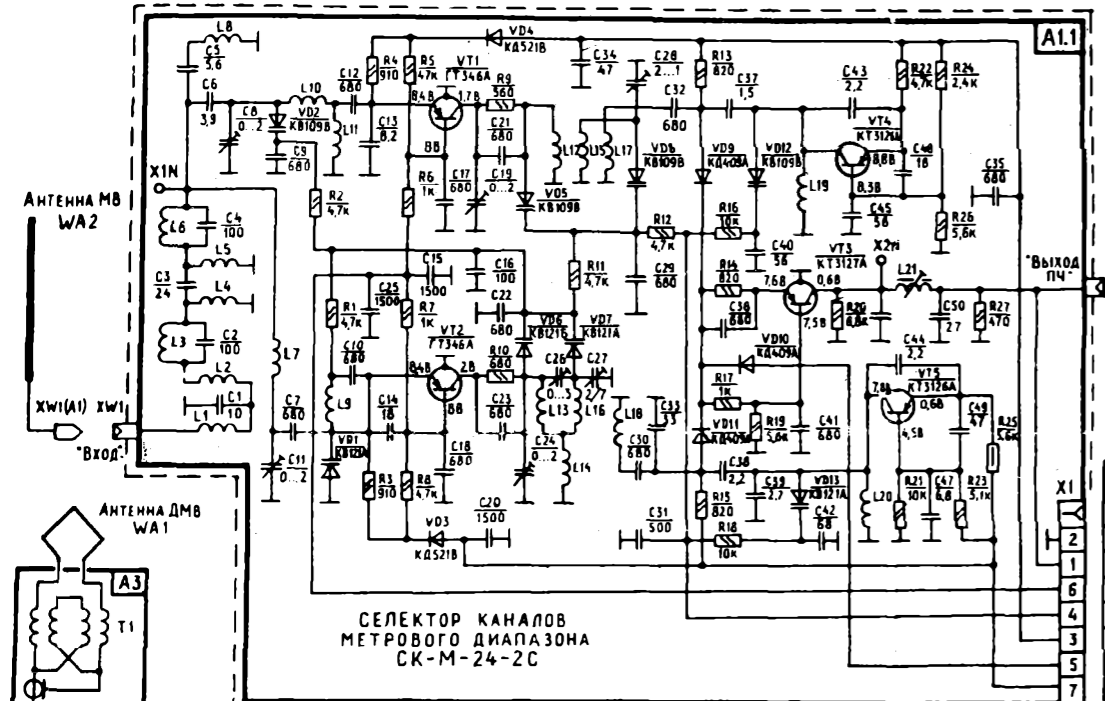

СХЕМА ЭЛЕКТРИЧЕСКАЯ ПРИНЦИПАЛЬНАЯ ТЕЛЕВИЗОРОВ

«ФОТОН 31ТБ-407Д / 407»(4УПТ-31-7 / 8), «ФОТОН 31ТБ-408Д / 408»(4УПТ-31-9 / 10)

ОСЦИЛЛОГРАММЫ НАПРЯЖЕНИЙ

<http://knn.eib.net>
nkamev@yandex.ru

РАСПОЛОЖЕНИЕ ВЫВОДОВ ТРАНЗИСТОРОВ И МИКРОСХЕМ

ВАРИАНТ ВКЛЮЧЕНИЯ ТДКС-9-2-1