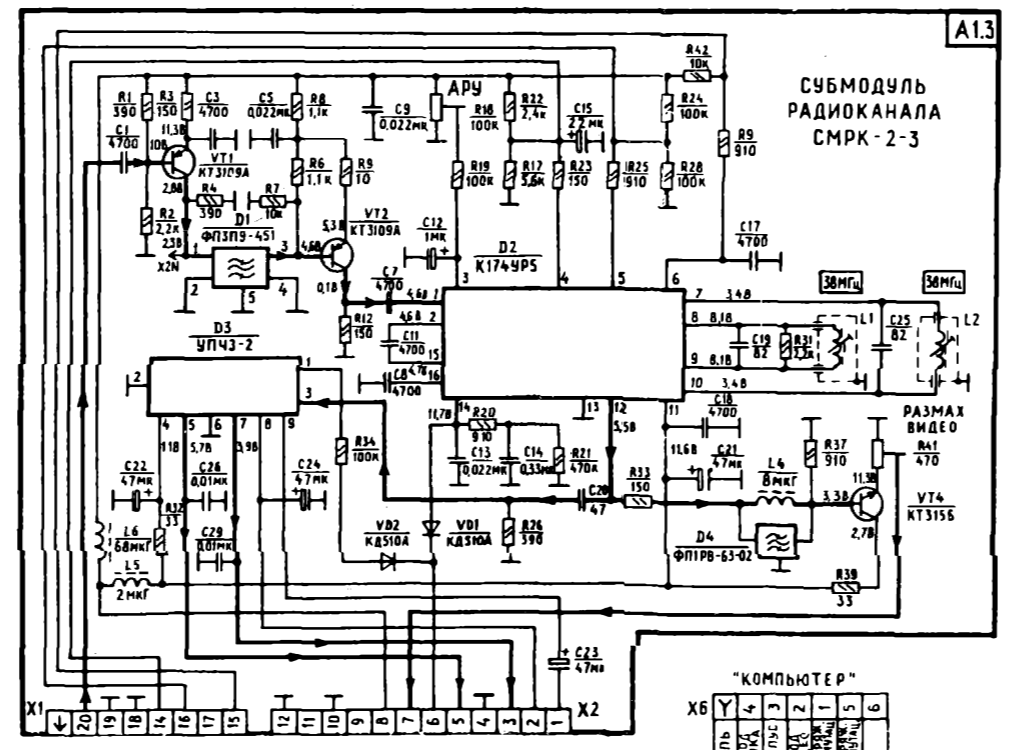

СХЕМА ЭЛЕКТРИЧЕСКАЯ ПРИНЦИПАЛЬНАЯ ТЕЛЕВИЗОРОВ

«ФОТОН 31ТБ-407Д / 407»(4УПТ-31-7 / 8), «ФОТОН 31ТБ-408Д / 408»(4УПТ-31-9 / 10)

ОСЦИЛЛОГРАММЫ НАПРЯЖЕНИЙ

<http://knn.eib.net>
nkamev@yandex.ru

РАСПОЛОЖЕНИЕ ВЫВОДОВ ТРАНЗИСТОРОВ И МИКРОСХЕМ

ВАРИАНТ ВКЛЮЧЕНИЯ ТДКС-9-2-1