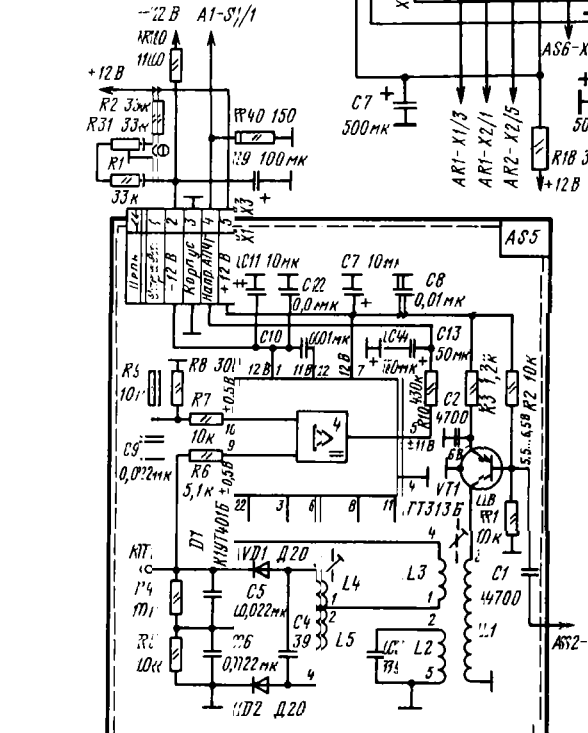

схема сенсорного устройства УС-1 телевизора «Электроника Ц-430»

схема блока УЗ3

Принципиальная схема антенного блока БА телевизора «Электроника Ц-430»

схема блока видеусилителей ВВУ

схема блока АПЧГ

схема блока YПЧ3

Элементы, расположенные на кроссплате А1 телевизора «Электроника Ц-430»

схема блока кадровой развертки БКР телевизора «Электроника Ц-430»

схема блока цветности БЦ телевизора «Электроника Ц-430»