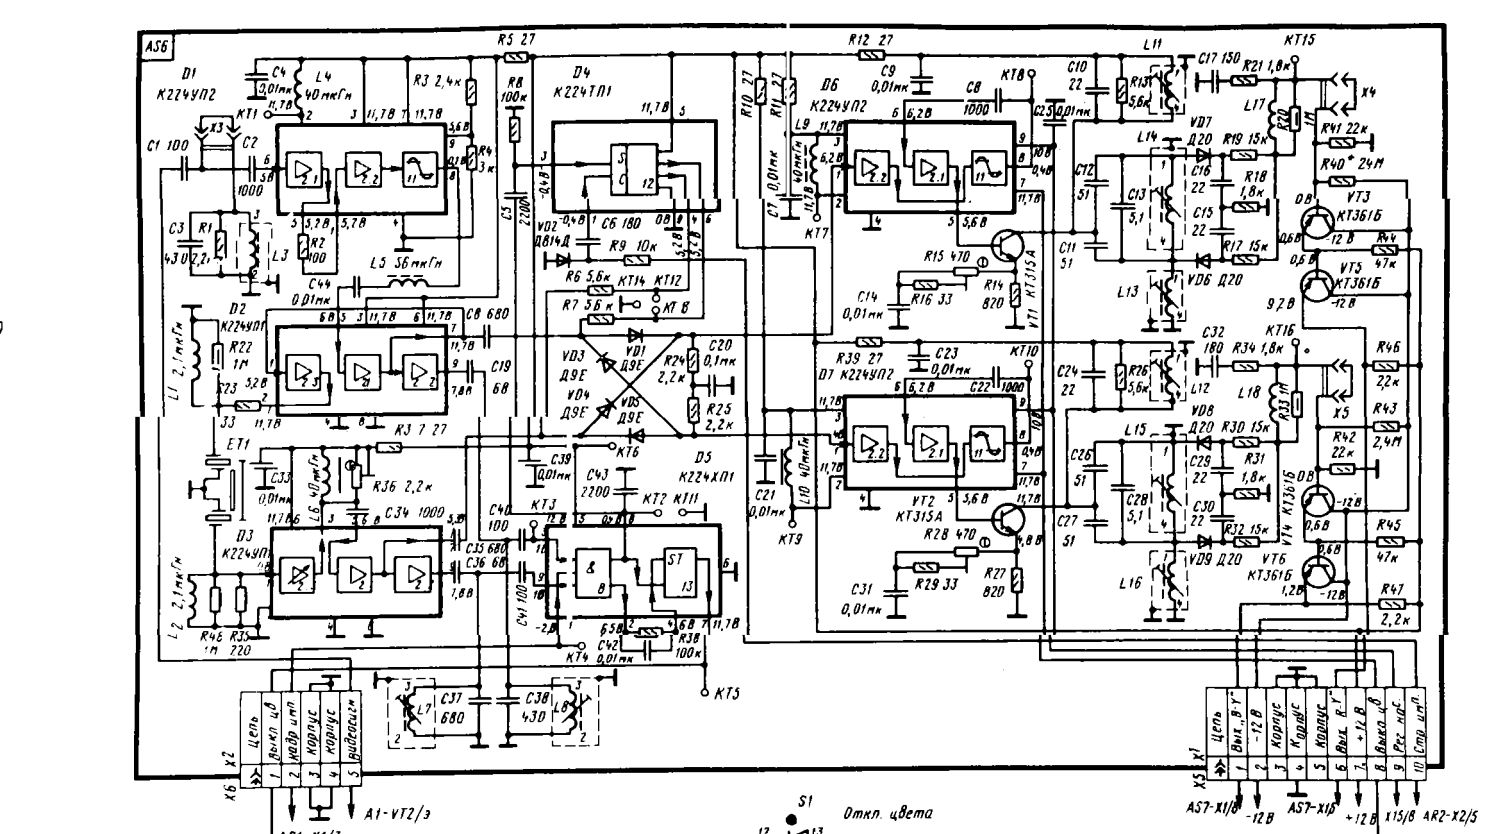

схема сенсорного устройства УС-1 телевизора «Электроника Ц-430»

схема блока УЗ3

Принципиальная схема антенного блока БА телевизора «Электроника Ц-430»

схема блока видеусилителей ВВУ

схема блока АПЧГ

схема блока YПЧ3

Элементы, расположенные на кроссплате А1 телевизора «Электроника Ц-430»

схема блока кадровой развертки БКР телевизора «Электроника Ц-430»

схема блока цветности БЦ телевизора «Электроника Ц-430»