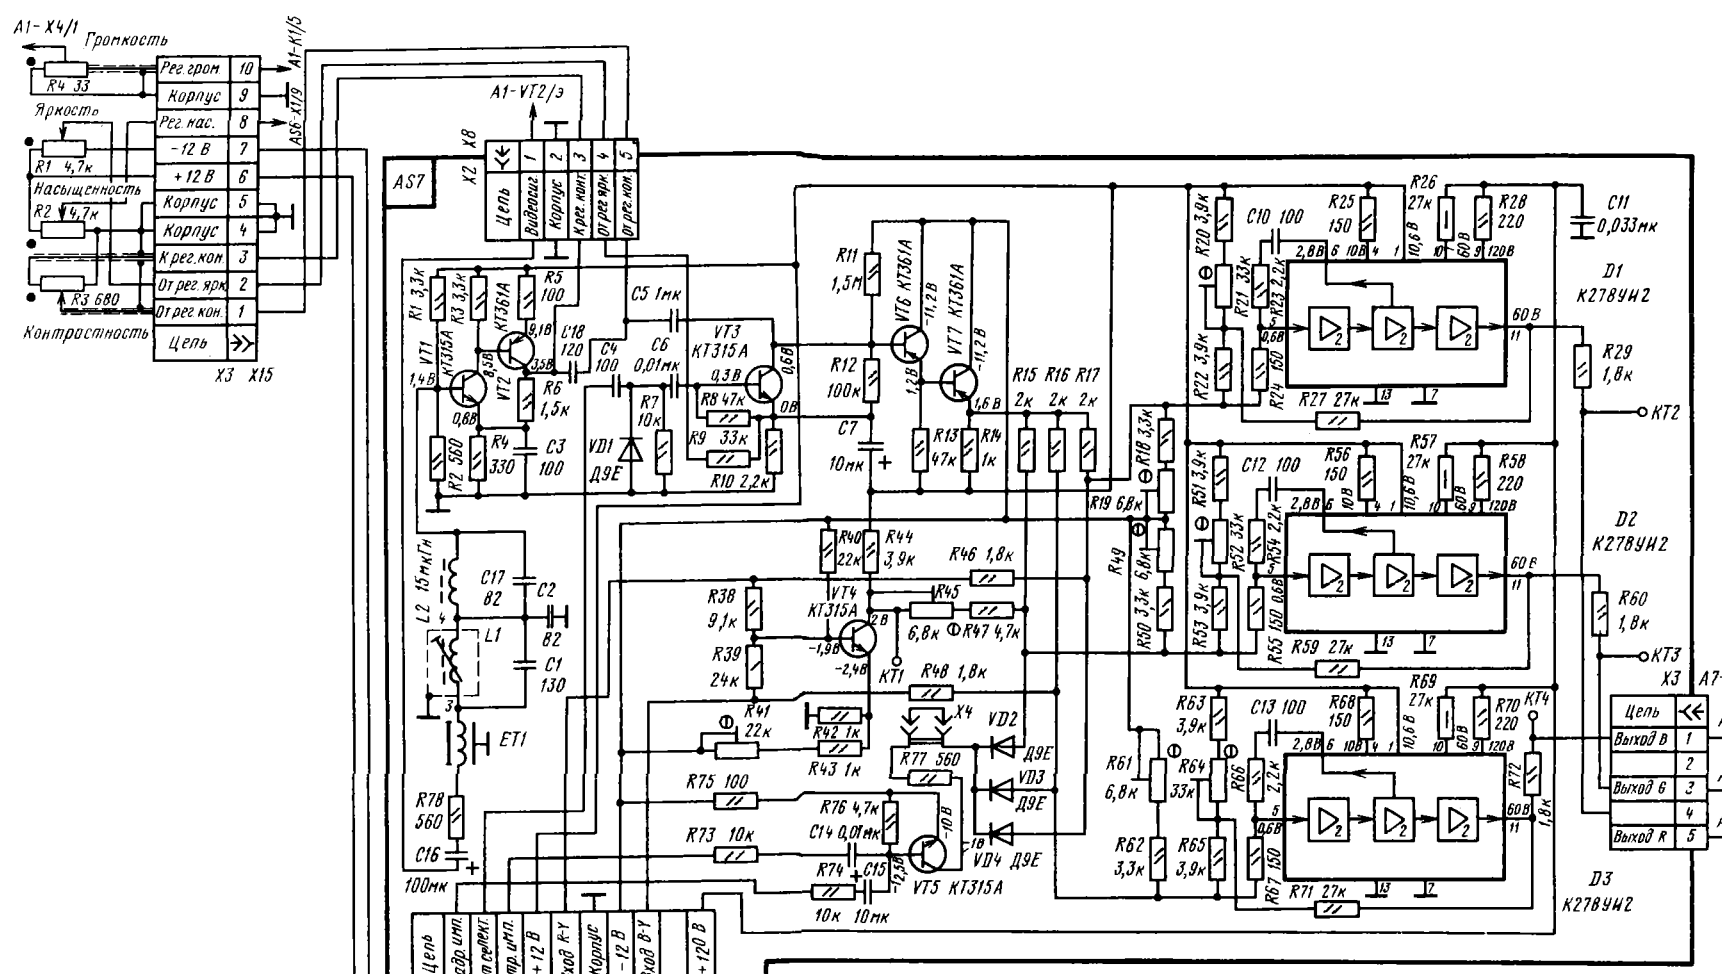

схема сенсорного устройства УС-1 телевизора «Электроника Ц-430»

схема блока УЗ3

Принципиальная схема антенного блока БА телевизора «Электроника Ц-430»

схема блока видеусилителей ВВУ

схема блока АПЧГ

схема блока YПЧ3

Элементы, расположенные на кроссплате А1 телевизора «Электроника Ц-430»

схема блока кадровой развертки БКР телевизора «Электроника Ц-430»

схема блока цветности БЦ телевизора «Электроника Ц-430»