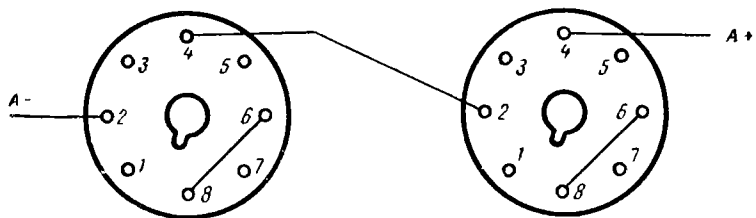

Электрическая схема дополнительных колодок

Для подключения анодных батарей

Пуане Рет V V-462