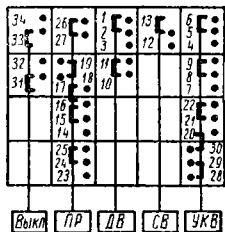

УКВ

СВ

ДВ

ПР

П 1

Тр 2

Выкл

Клавишный переключатель в положении выключено