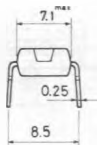

20 lead Plastic Dip (0.25)

P001 JJ