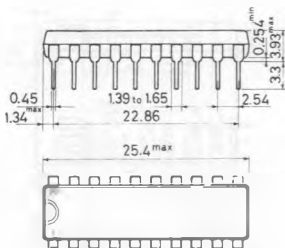

20 lead Plastic Dip (0.25)

P001 JJ