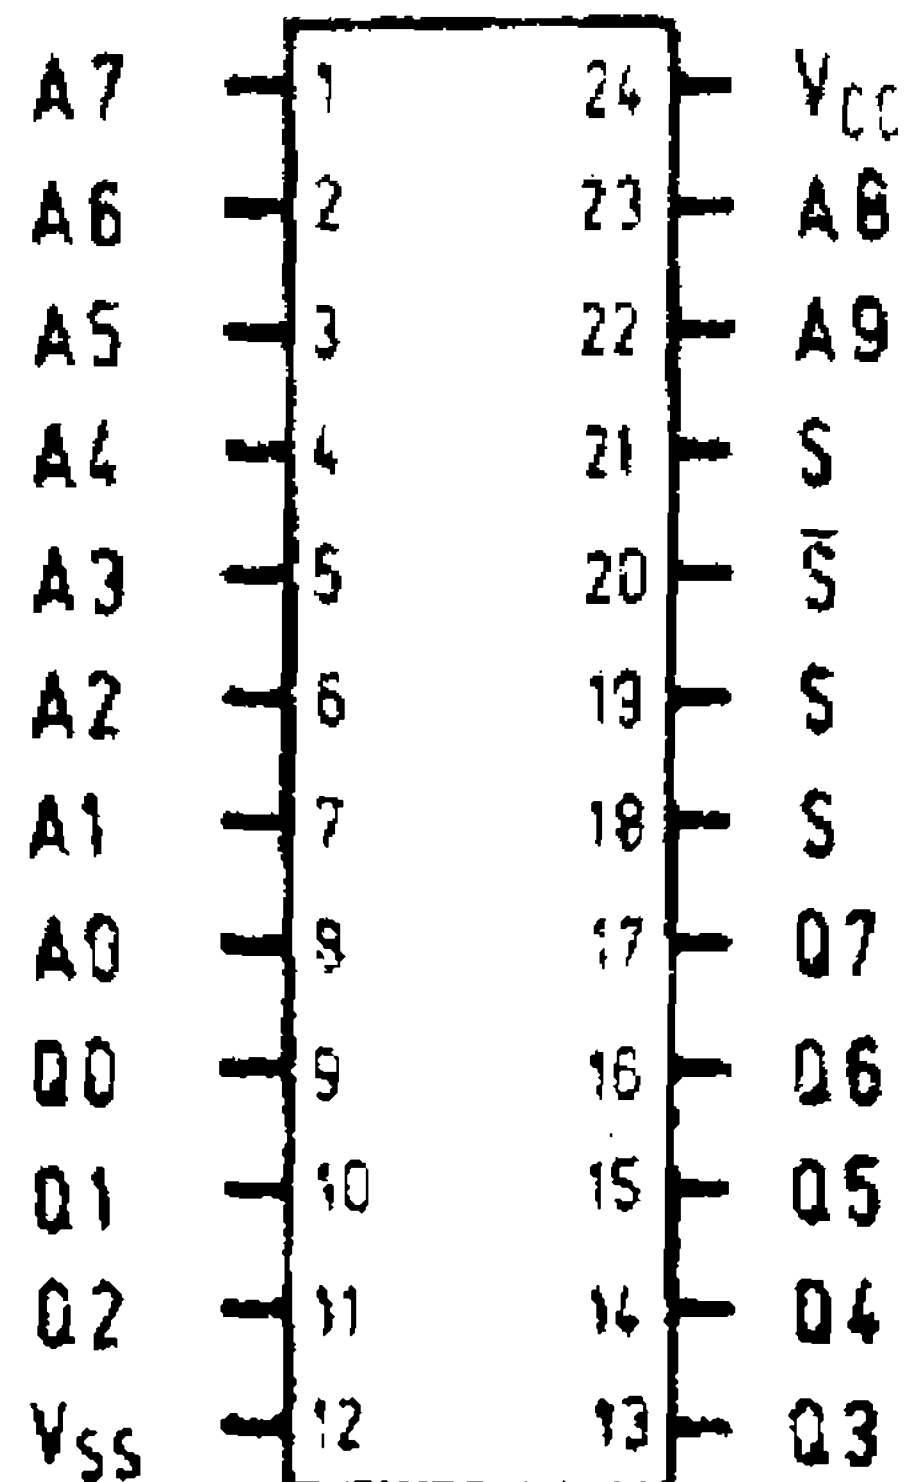

MCM 6590, 6591
(2 KByte)

MCM 68A 364
(8 KByte)

MCM 68A 332
(4 KByte)

MCM 68A 316E
(2 KByte)

MCM 68A 308
(1 KByte)

Rys. 1.39
Wyrowadzenia układów pamięci ROM z
programowaną maską