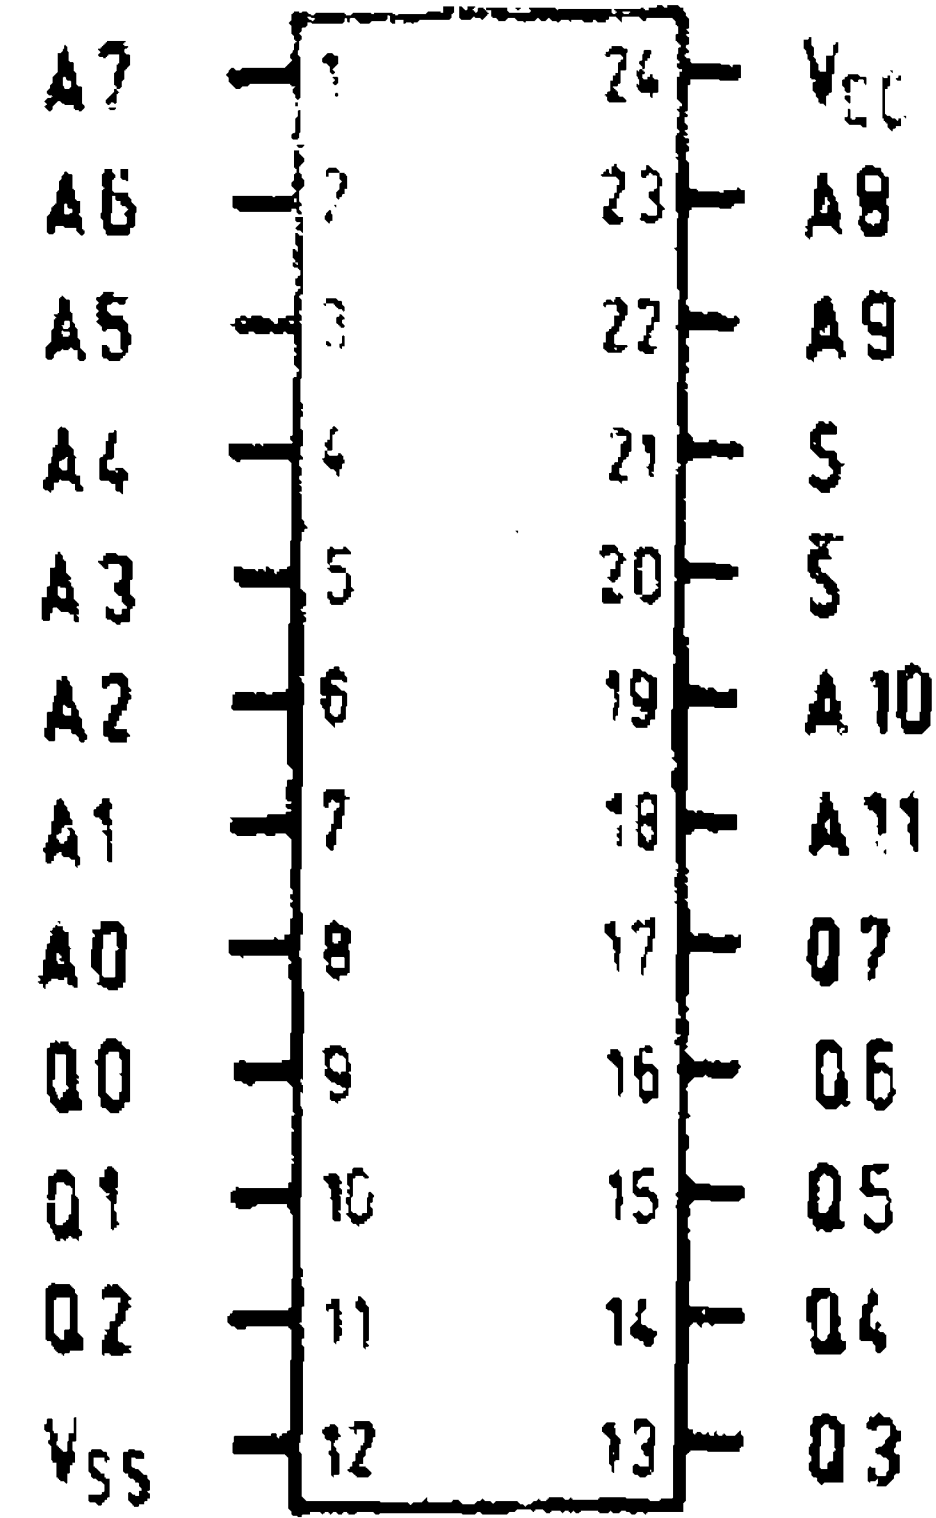

MCM 6590, 6591
(2 KByte)

MCM 68A 364
(8 KByte)

MCM 68A 332
(4 KByte)

MCM 68A 316E
(2 KByte)

MCM 68A 308
(1 KByte)

Rys. 1.39
Wyrowadzenia układów pamięci ROM z
programowaną maską