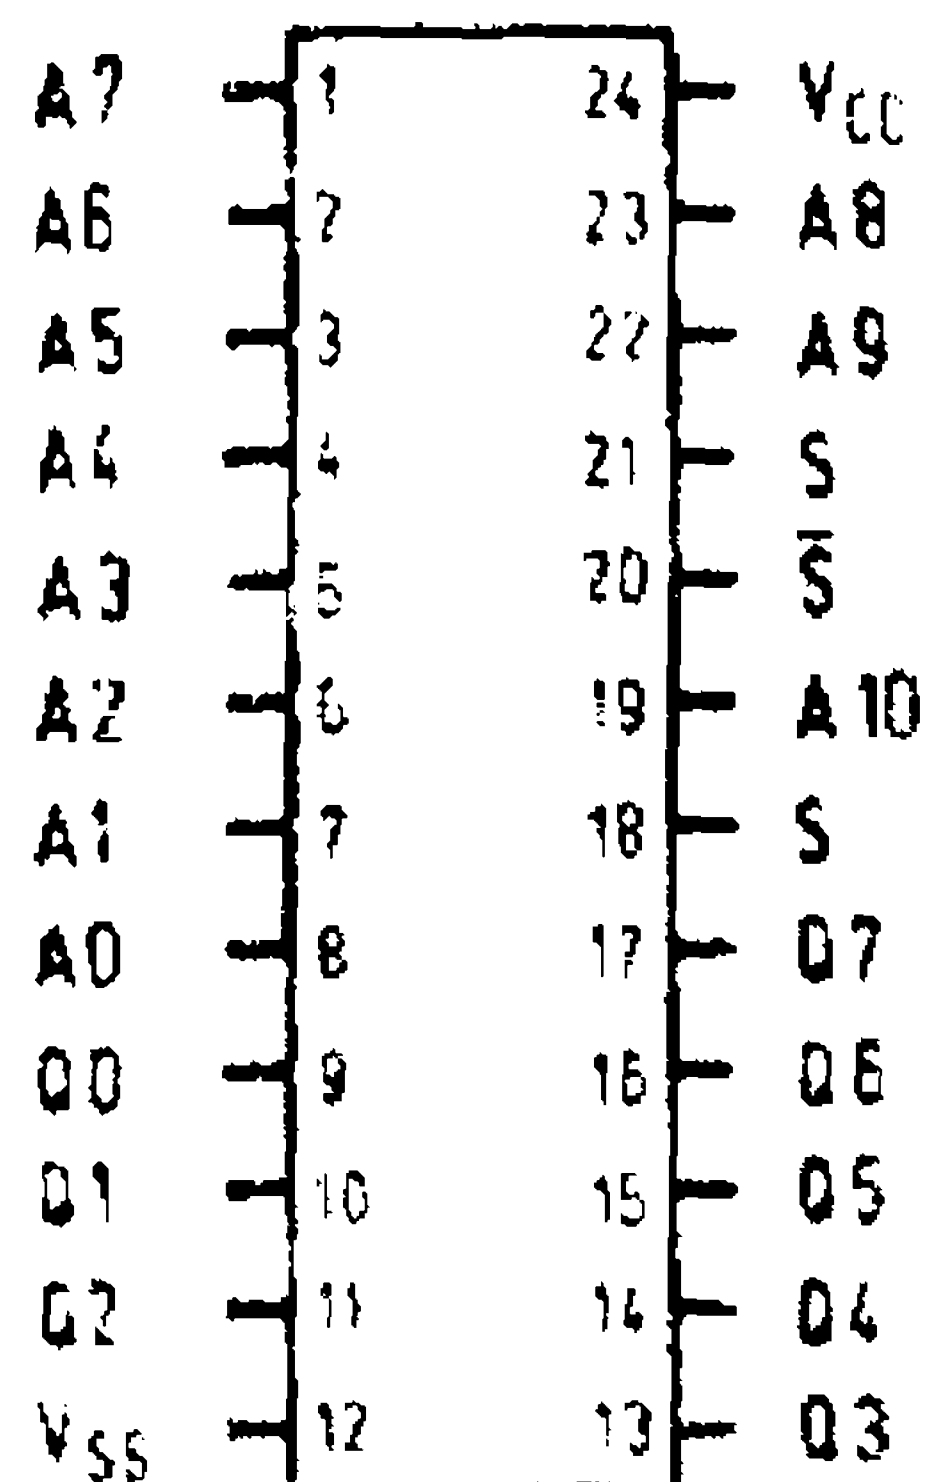

MCM 6590, 6591
(2 KByte)

MCM 68A 364
(8 KByte)

MCM 68A 332
(4 KByte)

MCM 68A 316E
(2 KByte)

MCM 68A 308
(1 KByte)

Rys. 1.39
Wyrowadzenia układów pamięci ROM z
programowaną maską