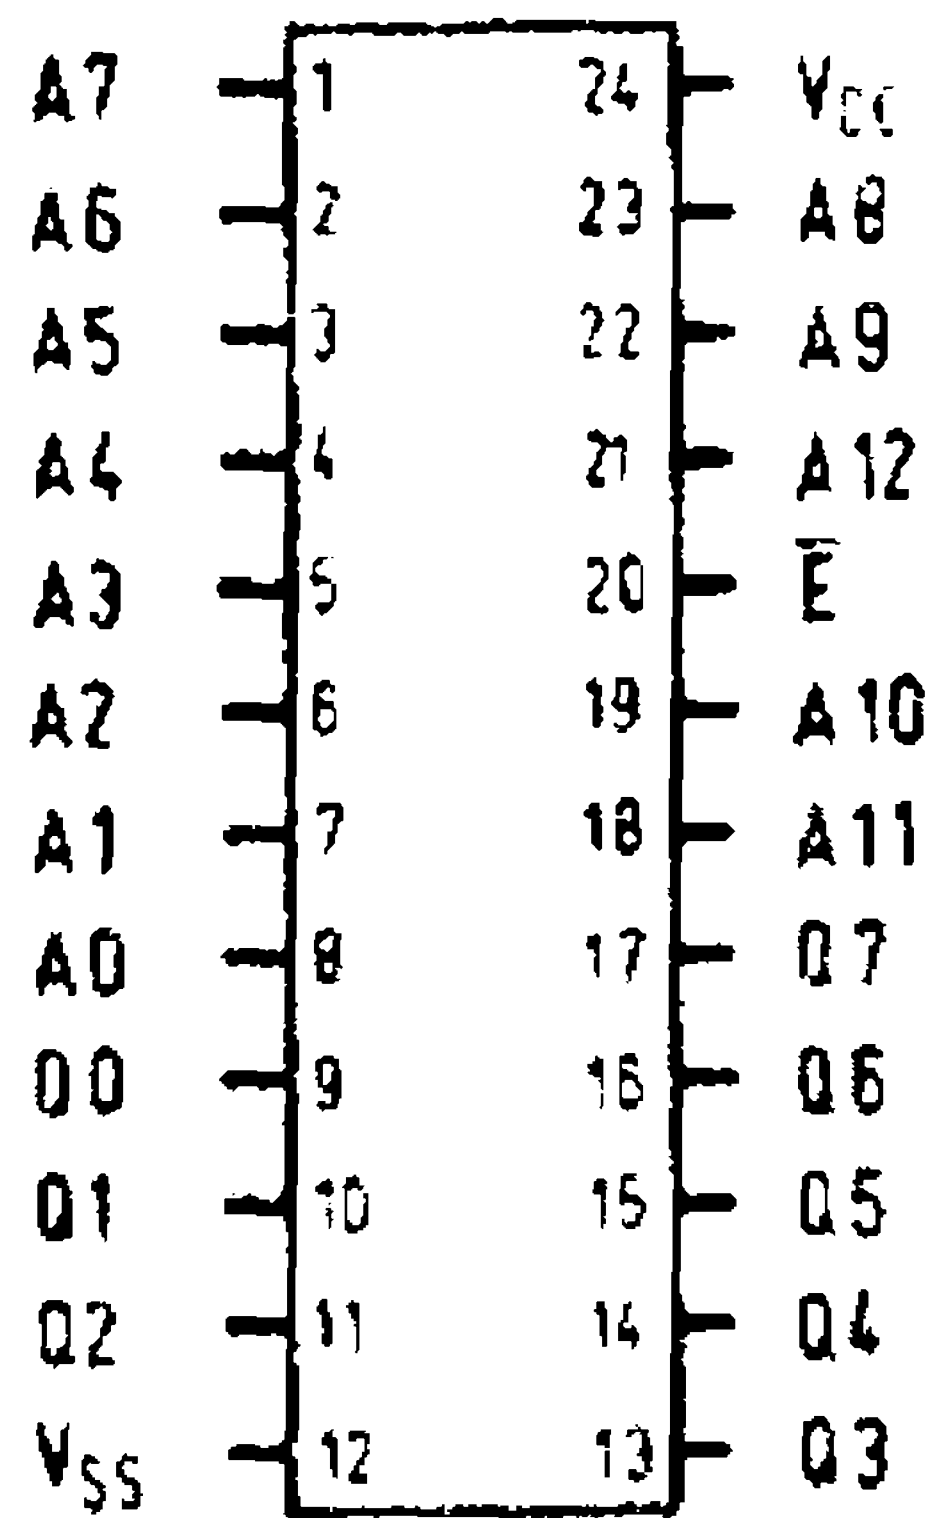

MCM 6590, 6591
(2 KByte)

MCM 68A 364
(8 KByte)

MCM 68A 332
(4 KByte)

MCM 68A 316E
(2 KByte)

MCM 68A 308
(1 KByte)

Rys. 1.39
Wyrowadzenia układów pamięci ROM z
programowaną maską